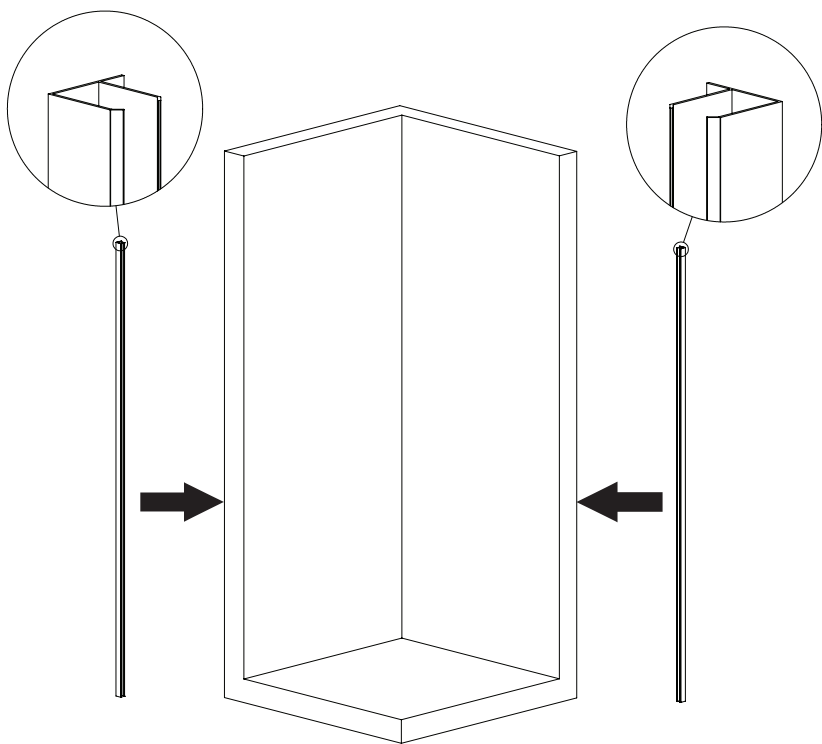

®

ZUPPA

Duř ve Kvet Kabinleri

LIVORNO DUŐAKABİN

MONTAJ TALİMATI / INSTALLATION INSTRUCTIONS

Duşakabin Parça Listesi (BOM)

Tip :	KÖŞE GİRİŞ SÜRGÜLÜ DUŞAKABİN	
Ölçü :	90x90 cm	
Cam :	6 mm temperli şeffaf	
Profil :	Parlak alüminyum (6063)	
Sistem :	2 Sabit 2 Sürgü	

No	Parça Adı	Malzeme	Adet	Açıklama
1	Sabit Cam Panel	6 mm Temperli Cam	2	Yan sabit cam
2	Sürgülü Kapı Camı	6 mm Temperli Cam	2	Hareketli kapılar
3	Duvar Profili	Alüminyum	2	Duvara sabitleme
4	Üst Ray Profil	Alüminyum	2	Sürgü taşıyıcı
5	Alt Ray Profil	Alüminyum	2	Alt taşıyıcı
6	Köşe Bağlantı Takoz	Plastik	2	90° birleşim
7	Üst Rulman	Plastik/Zamak	4	Kapı taşıma
8	Alt Rulman	Plastik/Zamak	4	Alt yönlendirme
9	Kapı Tutamağı	Plastik	2	İç-dış kullanım
10	Mıknatıs Tk. Conta	PVC	1	Kapı kapanma
11	Yan Su Contası	PVC	4	Su sızdırmazlık
12	Alt Su Çıtası	PVC	1	Kapı altı
13	Cam Sabitleme Klipsi	Plastik	4	Sabit cam montajı
14	Vida Seti	Paslanmaz	1 Set	Montaj vidaları
15	Dübel Seti	Plastik	1 Set	Duvar montajı
16	Silikon	Şeffaf	1	Su izolasyonu
17	Kapak Tapaları	Plastik	1 Set	Vida gizleme
18	Stoper Takımı Set	Plastik/Zamak	1	Kapı durdurucu

Teknik Kesim Ölçüleri

Profil	Ölçü
Duvar Profili	1910 mm
Üst Ray	855 mm
Alt Ray	855 mm

HAZIRLAYAN	ONAYLAYAN

Zuppa Yapı Malzemeleri TİC. LTD. ŞTİ.

Şeyhli Mah. Ankara Cad. No:249A Pendik/ İSTANBUL

P: +90 216 595 32 82