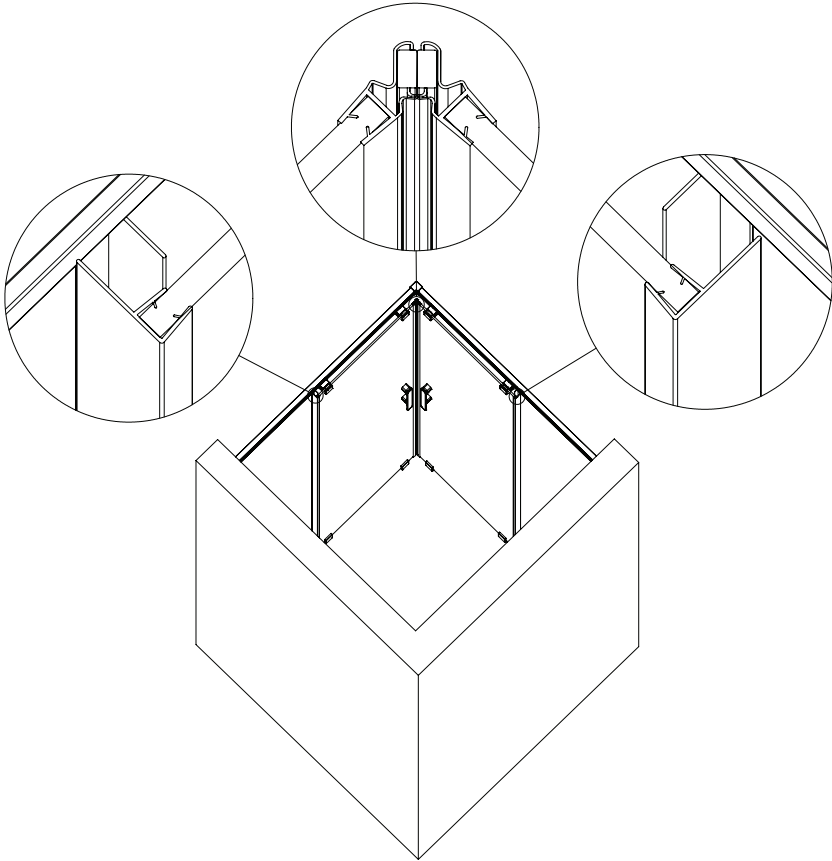

®

ZUPPA

Duř ve Kvet Kabinleri

LIVORNO DUŐAKABİN

MONTAJ TALİMATI / INSTALLATION INSTRUCTIONS

Duşakabin Parça Listesi (BOM)

Tip :	KÖŞE GİRİŞ SÜRGÜLÜ DUŞAKABİN	
Ölçü :	90x90 cm	
Cam :	6 mm temperli şeffaf	
Profil :	Parlak alüminyum (6063)	
Sistem :	2 Sabit 2 Sürgü	

No	Parça Adı	Malzeme	Adet	Açıklama
1	Sabit Cam Panel	6 mm Temperli Cam	2	Yan sabit cam
2	Sürgülü Kapı Camı	6 mm Temperli Cam	2	Hareketli kapılar
3	Duvar Profili	Alüminyum	2	Duvara sabitleme
4	Üst Ray Profil	Alüminyum	2	Sürgü taşıyıcı
5	Alt Ray Profil	Alüminyum	2	Alt taşıyıcı
6	Köşe Bağlantı Takoz	Plastik	2	90° birleşim
7	Üst Rulman	Plastik/Zamak	4	Kapı taşıma
8	Alt Rulman	Plastik/Zamak	4	Alt yönlendirme
9	Kapı Tutamağı	Plastik	2	İç-dış kullanım
10	Mıknatıs Tk. Conta	PVC	1	Kapı kapanma
11	Yan Su Contası	PVC	4	Su sızdırmazlık
12	Alt Su Çıtası	PVC	1	Kapı altı
13	Cam Sabitleme Klipsi	Plastik	4	Sabit cam montajı
14	Vida Seti	Paslanmaz	1 Set	Montaj vidaları
15	Dübel Seti	Plastik	1 Set	Duvar montajı
16	Silikon	Şeffaf	1	Su izolasyonu
17	Kapak Tapaları	Plastik	1 Set	Vida gizleme
18	Stoper Takımı Set	Plastik/Zamak	1	Kapı durdurucu

Teknik Kesim Ölçüleri

Profil	Ölçü
Duvar Profili	1910 mm
Üst Ray	855 mm
Alt Ray	855 mm

HAZIRLAYAN	ONAYLAYAN

Zuppa Yapı Malzemeleri TİC. LTD. ŞTİ.

Şeyhli Mah. Ankara Cad. No:249A Pendik/ İSTANBUL

P: +90 216 595 32 82