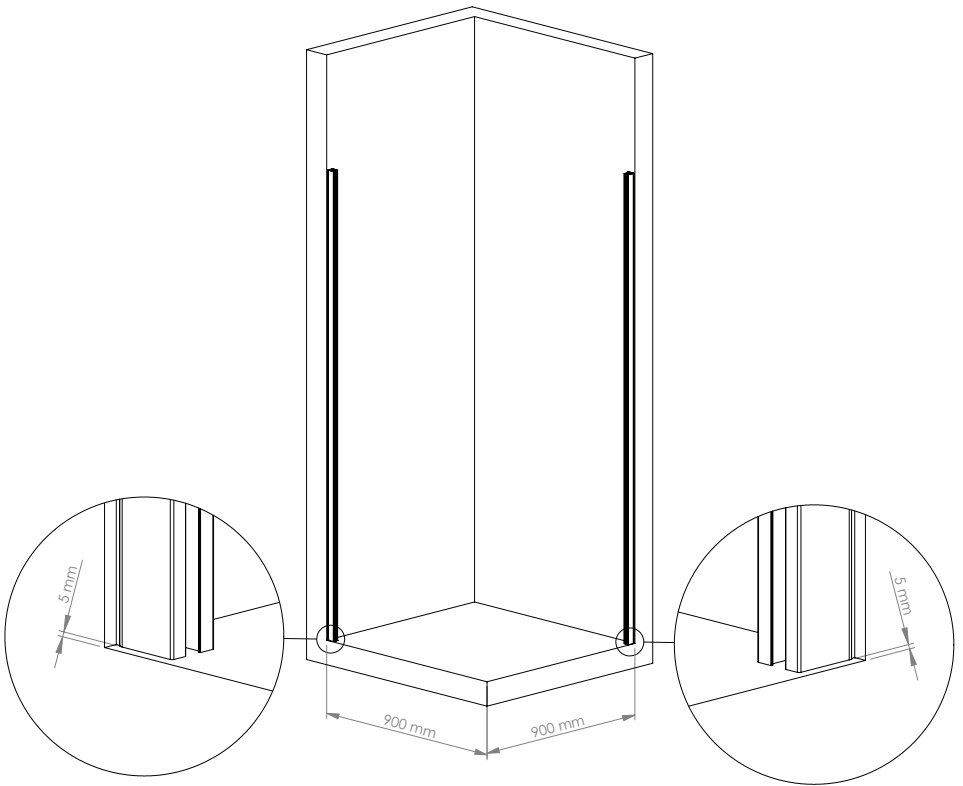

®

ZUPPA

Duř ve Kvet Kabinleri

LIVORNO DUŐAKABİN

MONTAJ TALİMATI / INSTALLATION INSTRUCTIONS

Duşakabin Parça Listesi (BOM)

Tip :	KÖŞE GİRİŞ SÜRGÜLÜ DUŞAKABİN	
Ölçü :	90x90 cm	
Cam :	6 mm temperli şeffaf	
Profil :	Parlak alüminyum (6063)	
Sistem :	2 Sabit 2 Sürgü	

No	Parça Adı	Malzeme	Adet	Açıklama
1	Sabit Cam Panel	6 mm Temperli Cam	2	Yan sabit cam
2	Sürgülü Kapı Camı	6 mm Temperli Cam	2	Hareketli kapılar
3	Duvar Profili	Alüminyum	2	Duvara sabitleme
4	Üst Ray Profil	Alüminyum	2	Sürgü taşıyıcı
5	Alt Ray Profil	Alüminyum	2	Alt taşıyıcı
6	Köşe Bağlantı Takoz	Plastik	2	90° birleşim
7	Üst Rulman	Plastik/Zamak	4	Kapı taşıma
8	Alt Rulman	Plastik/Zamak	4	Alt yönlendirme
9	Kapı Tutamağı	Plastik	2	İç-dış kullanım
10	Mıknatıs Tk. Conta	PVC	1	Kapı kapanma
11	Yan Su Contası	PVC	4	Su sızdırmazlık
12	Alt Su Çıtası	PVC	1	Kapı altı
13	Cam Sabitleme Klipsi	Plastik	4	Sabit cam montajı
14	Vida Seti	Paslanmaz	1 Set	Montaj vidaları
15	Dübel Seti	Plastik	1 Set	Duvar montajı
16	Silikon	Şeffaf	1	Su izolasyonu
17	Kapak Tapaları	Plastik	1 Set	Vida gizleme
18	Stoper Takımı Set	Plastik/Zamak	1	Kapı durdurucu

Teknik Kesim Ölçüleri

Profil	Ölçü
Duvar Profili	1910 mm
Üst Ray	855 mm
Alt Ray	855 mm

HAZIRLAYAN	ONAYLAYAN

Zuppa Yapı Malzemeleri TİC. LTD. ŞTİ.

Şeyhli Mah. Ankara Cad. No:249A Pendik/ İSTANBUL

P: +90 216 595 32 82