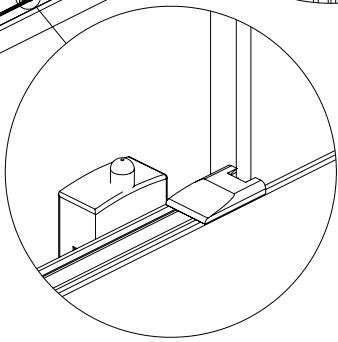

®

ZUPPA

Duř ve Kvet Kabinleri

LIVORNO DUŐAKABİN

MONTAJ TALİMATI / INSTALLATION INSTRUCTIONS

Duşakabin Parça Listesi (BOM)

Tip :	KÖŞE GİRİŞ SÜRGÜLÜ DUŞAKABİN	
Ölçü :	90x90 cm	
Cam :	6 mm temperli şeffaf	
Profil :	Parlak alüminyum (6063)	
Sistem :	2 Sabit 2 Sürgü	

No	Parça Adı	Malzeme	Adet	Açıklama
1	Sabit Cam Panel	6 mm Temperli Cam	2	Yan sabit cam
2	Sürgülü Kapı Camı	6 mm Temperli Cam	2	Hareketli kapılar
3	Duvar Profili	Alüminyum	2	Duvara sabitleme
4	Üst Ray Profil	Alüminyum	2	Sürgü taşıyıcı
5	Alt Ray Profil	Alüminyum	2	Alt taşıyıcı
6	Köşe Bağlantı Takoz	Plastik	2	90° birleşim
7	Üst Rulman	Plastik/Zamak	4	Kapı taşıma
8	Alt Rulman	Plastik/Zamak	4	Alt yönlendirme
9	Kapı Tutamağı	Plastik	2	İç-dış kullanım
10	Mıknatıs Tk. Conta	PVC	1	Kapı kapanma
11	Yan Su Contası	PVC	4	Su sızdırmazlık
12	Alt Su Çıtası	PVC	1	Kapı altı
13	Cam Sabitleme Klipsi	Plastik	4	Sabit cam montajı
14	Vida Seti	Paslanmaz	1 Set	Montaj vidaları
15	Dübel Seti	Plastik	1 Set	Duvar montajı
16	Silikon	Şeffaf	1	Su izolasyonu
17	Kapak Tapaları	Plastik	1 Set	Vida gizleme
18	Stoper Takımı Set	Plastik/Zamak	1	Kapı durdurucu

Teknik Kesim Ölçüleri

Profil	Ölçü
Duvar Profili	1910 mm
Üst Ray	855 mm
Alt Ray	855 mm

HAZIRLAYAN	ONAYLAYAN

Zuppa Yapı Malzemeleri TİC. LTD. ŞTİ.

Şeyhli Mah. Ankara Cad. No:249A Pendik/ İSTANBUL

P: +90 216 595 32 82