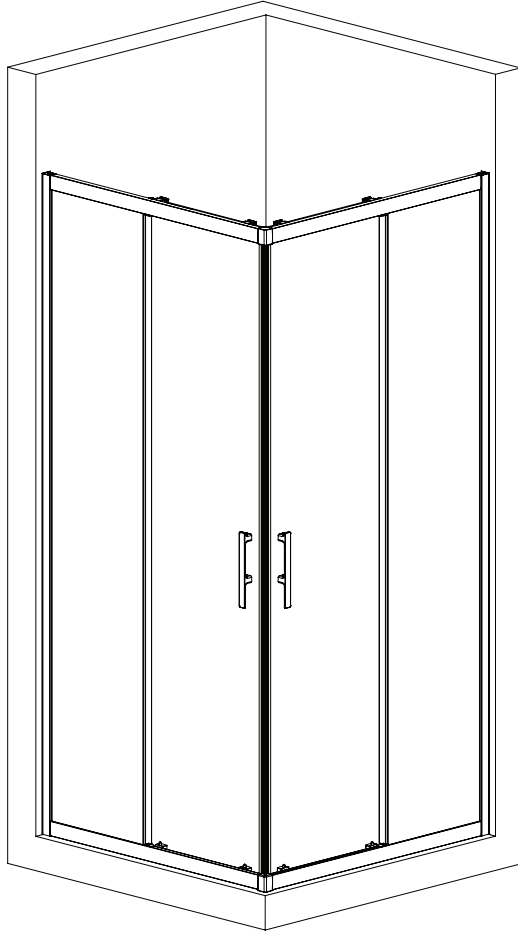

®

ZUPPA

Duř ve Kvet Kabinleri

LIVORNO DUŐAKABİN

MONTAJ TALİMATI / INSTALLATION INSTRUCTIONS

Duşakabin Parça Listesi (BOM)

Tip :	KÖŞE GİRİŞ SÜRGÜLÜ DUŞAKABİN	
Ölçü :	90x90 cm	
Cam :	6 mm temperli şeffaf	
Profil :	Parlak alüminyum (6063)	
Sistem :	2 Sabit 2 Sürgü	

No	Parça Adı	Malzeme	Adet	Açıklama
1	Sabit Cam Panel	6 mm Temperli Cam	2	Yan sabit cam
2	Sürgülü Kapı Camı	6 mm Temperli Cam	2	Hareketli kapılar
3	Duvar Profili	Alüminyum	2	Duvara sabitleme
4	Üst Ray Profil	Alüminyum	2	Sürgü taşıyıcı
5	Alt Ray Profil	Alüminyum	2	Alt taşıyıcı
6	Köşe Bağlantı Takoz	Plastik	2	90° birleşim
7	Üst Rulman	Plastik/Zamak	4	Kapı taşıma
8	Alt Rulman	Plastik/Zamak	4	Alt yönlendirme
9	Kapı Tutamağı	Plastik	2	İç-dış kullanım
10	Mıknatıs Tk. Conta	PVC	1	Kapı kapanma
11	Yan Su Contası	PVC	4	Su sızdırmazlık
12	Alt Su Çıtası	PVC	1	Kapı altı
13	Cam Sabitleme Klipsi	Plastik	4	Sabit cam montajı
14	Vida Seti	Paslanmaz	1 Set	Montaj vidaları
15	Dübel Seti	Plastik	1 Set	Duvar montajı
16	Silikon	Şeffaf	1	Su izolasyonu
17	Kapak Tapaları	Plastik	1 Set	Vida gizleme
18	Stoper Takımı Set	Plastik/Zamak	1	Kapı durdurucu

Teknik Kesim Ölçüleri

Profil	Ölçü
Duvar Profili	1910 mm
Üst Ray	855 mm
Alt Ray	855 mm

HAZIRLAYAN	ONAYLAYAN

Zuppa Yapı Malzemeleri TİC. LTD. ŞTİ.

Şeyhli Mah. Ankara Cad. No:249A Pendik/ İSTANBUL

P: +90 216 595 32 82