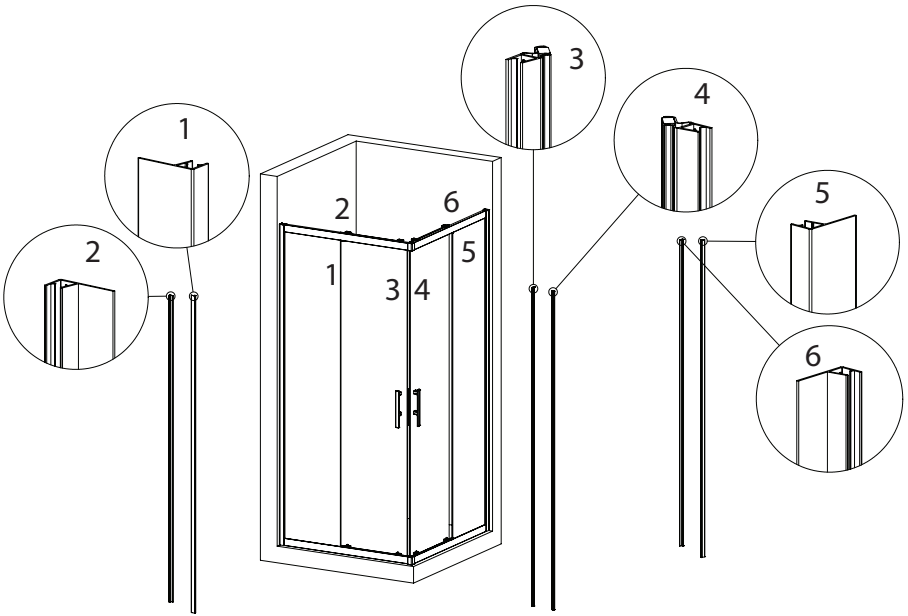

®

ZUPPA

Duř ve Kvet Kabinleri

LIVORNO DUŐAKABİN

MONTAJ TALİMATI / INSTALLATION INSTRUCTIONS

Duşakabin Parça Listesi (BOM)

Tip :	KÖŞE GİRİŞ SÜRGÜLÜ DUŞAKABİN	
Ölçü :	90x90 cm	
Cam :	6 mm temperli şeffaf	
Profil :	Parlak alüminyum (6063)	
Sistem :	2 Sabit 2 Sürgü	

No	Parça Adı	Malzeme	Adet	Açıklama
1	Sabit Cam Panel	6 mm Temperli Cam	2	Yan sabit cam
2	Sürgülü Kapı Camı	6 mm Temperli Cam	2	Hareketli kapılar
3	Duvar Profili	Alüminyum	2	Duvara sabitleme
4	Üst Ray Profil	Alüminyum	2	Sürgü taşıyıcı
5	Alt Ray Profil	Alüminyum	2	Alt taşıyıcı
6	Köşe Bağlantı Takoz	Plastik	2	90° birleşim
7	Üst Rulman	Plastik/Zamak	4	Kapı taşıma
8	Alt Rulman	Plastik/Zamak	4	Alt yönlendirme
9	Kapı Tutamağı	Plastik	2	İç-dış kullanım
10	Mıknatıs Tk. Conta	PVC	1	Kapı kapanma
11	Yan Su Contası	PVC	4	Su sızdırmazlık
12	Alt Su Çıtası	PVC	1	Kapı altı
13	Cam Sabitleme Klipsi	Plastik	4	Sabit cam montajı
14	Vida Seti	Paslanmaz	1 Set	Montaj vidaları
15	Dübel Seti	Plastik	1 Set	Duvar montajı
16	Silikon	Şeffaf	1	Su izolasyonu
17	Kapak Tapaları	Plastik	1 Set	Vida gizleme
18	Stoper Takımı Set	Plastik/Zamak	1	Kapı durdurucu

Teknik Kesim Ölçüleri

Profil	Ölçü
Duvar Profili	1910 mm
Üst Ray	855 mm
Alt Ray	855 mm

HAZIRLAYAN	ONAYLAYAN

Zuppa Yapı Malzemeleri TİC. LTD. ŞTİ.

Şeyhli Mah. Ankara Cad. No:249A Pendik/ İSTANBUL

P: +90 216 595 32 82