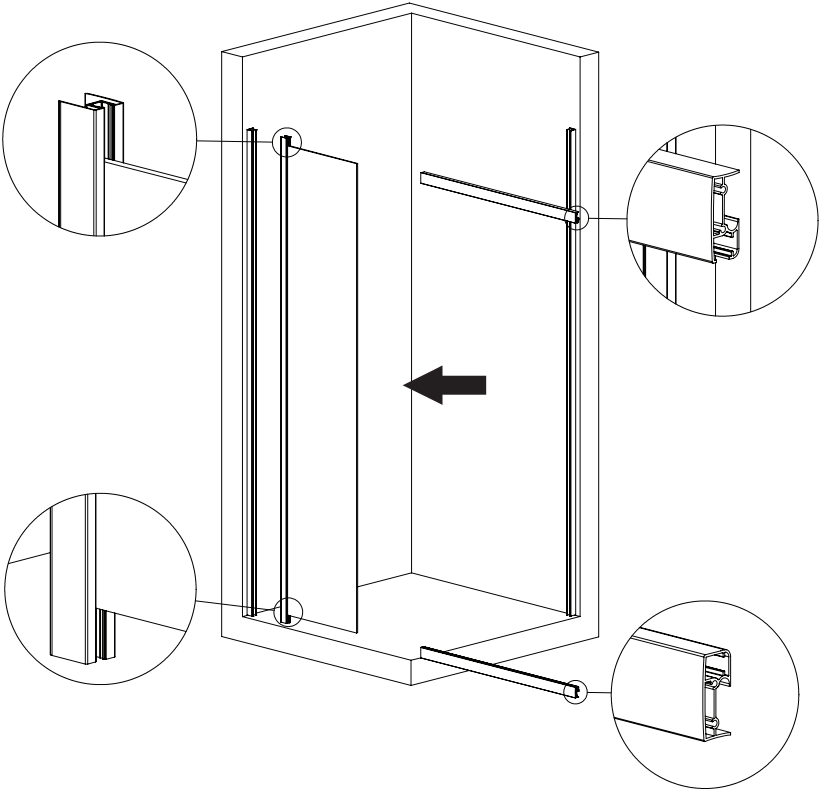

®

ZUPPA

Duř ve Kvet Kabinleri

LIVORNO DUŐAKABİN

MONTAJ TALİMATI / INSTALLATION INSTRUCTIONS

Duşakabin Parça Listesi (BOM)

Tip :	KÖŞE GİRİŞ SÜRGÜLÜ DUŞAKABİN	
Ölçü :	90x90 cm	
Cam :	6 mm temperli şeffaf	
Profil :	Parlak alüminyum (6063)	
Sistem :	2 Sabit 2 Sürgü	

No	Parça Adı	Malzeme	Adet	Açıklama
1	Sabit Cam Panel	6 mm Temperli Cam	2	Yan sabit cam
2	Sürgülü Kapı Camı	6 mm Temperli Cam	2	Hareketli kapılar
3	Duvar Profili	Alüminyum	2	Duvara sabitleme
4	Üst Ray Profil	Alüminyum	2	Sürgü taşıyıcı
5	Alt Ray Profil	Alüminyum	2	Alt taşıyıcı
6	Köşe Bağlantı Takoz	Plastik	2	90° birleşim
7	Üst Rulman	Plastik/Zamak	4	Kapı taşıma
8	Alt Rulman	Plastik/Zamak	4	Alt yönlendirme
9	Kapı Tutamağı	Plastik	2	İç-dış kullanım
10	Mıknatıs Tk. Conta	PVC	1	Kapı kapanma
11	Yan Su Contası	PVC	4	Su sızdırmazlık
12	Alt Su Çıtası	PVC	1	Kapı altı
13	Cam Sabitleme Klipsi	Plastik	4	Sabit cam montajı
14	Vida Seti	Paslanmaz	1 Set	Montaj vidaları
15	Dübel Seti	Plastik	1 Set	Duvar montajı
16	Silikon	Şeffaf	1	Su izolasyonu
17	Kapak Tapaları	Plastik	1 Set	Vida gizleme
18	Stoper Takımı Set	Plastik/Zamak	1	Kapı durdurucu

Teknik Kesim Ölçüleri

Profil	Ölçü
Duvar Profili	1910 mm
Üst Ray	855 mm
Alt Ray	855 mm

HAZIRLAYAN	ONAYLAYAN

Zuppa Yapı Malzemeleri TİC. LTD. ŞTİ.

Şeyhli Mah. Ankara Cad. No:249A Pendik/ İSTANBUL

P: +90 216 595 32 82