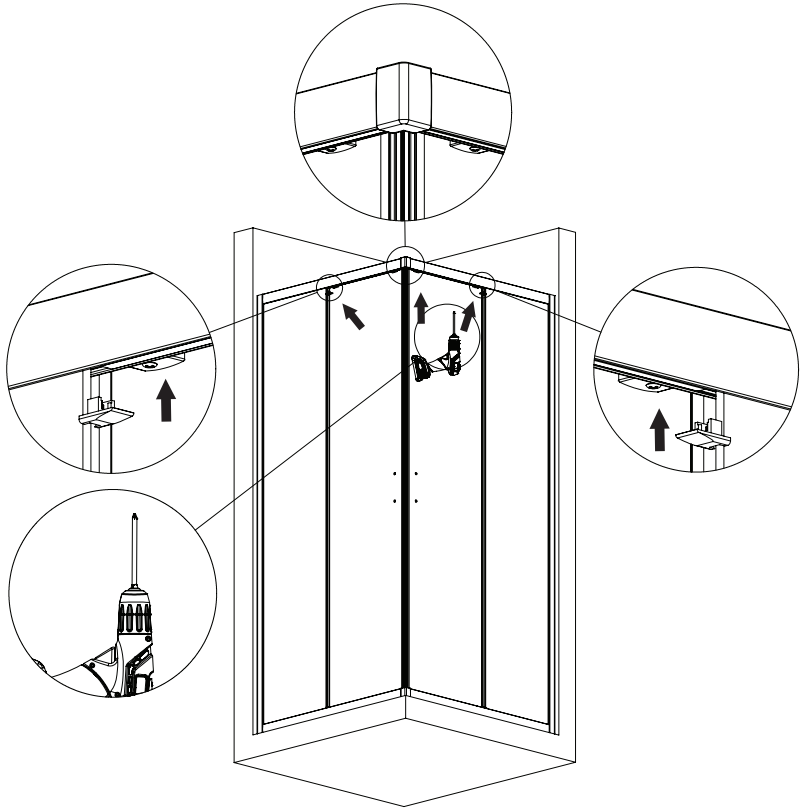

®

ZUPPA

Duř ve Kvet Kabinleri

LIVORNO DUŐAKABİN

MONTAJ TALİMATI / INSTALLATION INSTRUCTIONS

Duşakabin Parça Listesi (BOM)

Tip :	KÖŞE GİRİŞ SÜRGÜLÜ DUŞAKABİN	
Ölçü :	90x90 cm	
Cam :	6 mm temperli şeffaf	
Profil :	Parlak alüminyum (6063)	
Sistem :	2 Sabit 2 Sürgü	

No	Parça Adı	Malzeme	Adet	Açıklama
1	Sabit Cam Panel	6 mm Temperli Cam	2	Yan sabit cam
2	Sürgülü Kapı Camı	6 mm Temperli Cam	2	Hareketli kapılar
3	Duvar Profili	Alüminyum	2	Duvara sabitleme
4	Üst Ray Profil	Alüminyum	2	Sürgü taşıyıcı
5	Alt Ray Profil	Alüminyum	2	Alt taşıyıcı
6	Köşe Bağlantı Takoz	Plastik	2	90° birleşim
7	Üst Rulman	Plastik/Zamak	4	Kapı taşıma
8	Alt Rulman	Plastik/Zamak	4	Alt yönlendirme
9	Kapı Tutamağı	Plastik	2	İç-dış kullanım
10	Mıknatıs Tk. Conta	PVC	1	Kapı kapanma
11	Yan Su Contası	PVC	4	Su sızdırmazlık
12	Alt Su Çıtası	PVC	1	Kapı altı
13	Cam Sabitleme Klipsi	Plastik	4	Sabit cam montajı
14	Vida Seti	Paslanmaz	1 Set	Montaj vidaları
15	Dübel Seti	Plastik	1 Set	Duvar montajı
16	Silikon	Şeffaf	1	Su izolasyonu
17	Kapak Tapaları	Plastik	1 Set	Vida gizleme
18	Stoper Takımı Set	Plastik/Zamak	1	Kapı durdurucu

Teknik Kesim Ölçüleri

Profil	Ölçü
Duvar Profili	1910 mm
Üst Ray	855 mm
Alt Ray	855 mm

HAZIRLAYAN	ONAYLAYAN

Zuppa Yapı Malzemeleri TİC. LTD. ŞTİ.

Şeyhli Mah. Ankara Cad. No:249A Pendik/ İSTANBUL

P: +90 216 595 32 82