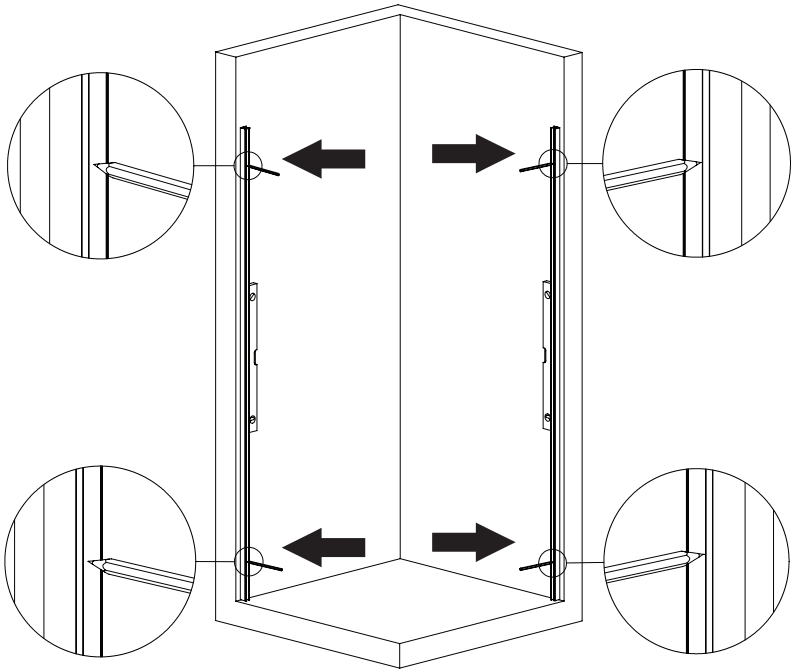

®

ZUPPA

Duř ve Kvet Kabinleri

LIVORNO DUŐAKABİN

MONTAJ TALİMATI / INSTALLATION INSTRUCTIONS

Duşakabin Parça Listesi (BOM)

Tip :	KÖŞE GİRİŞ SÜRGÜLÜ DUŞAKABİN	
Ölçü :	90x90 cm	
Cam :	6 mm temperli şeffaf	
Profil :	Parlak alüminyum (6063)	
Sistem :	2 Sabit 2 Sürgü	

No	Parça Adı	Malzeme	Adet	Açıklama
1	Sabit Cam Panel	6 mm Temperli Cam	2	Yan sabit cam
2	Sürgülü Kapı Camı	6 mm Temperli Cam	2	Hareketli kapılar
3	Duvar Profili	Alüminyum	2	Duvara sabitleme
4	Üst Ray Profil	Alüminyum	2	Sürgü taşıyıcı
5	Alt Ray Profil	Alüminyum	2	Alt taşıyıcı
6	Köşe Bağlantı Takoz	Plastik	2	90° birleşim
7	Üst Rulman	Plastik/Zamak	4	Kapı taşıma
8	Alt Rulman	Plastik/Zamak	4	Alt yönlendirme
9	Kapı Tutamağı	Plastik	2	İç-dış kullanım
10	Mıknatıs Tk. Conta	PVC	1	Kapı kapanma
11	Yan Su Contası	PVC	4	Su sızdırmazlık
12	Alt Su Çıtası	PVC	1	Kapı altı
13	Cam Sabitleme Klipsi	Plastik	4	Sabit cam montajı
14	Vida Seti	Paslanmaz	1 Set	Montaj vidaları
15	Dübel Seti	Plastik	1 Set	Duvar montajı
16	Silikon	Şeffaf	1	Su izolasyonu
17	Kapak Tapaları	Plastik	1 Set	Vida gizleme
18	Stoper Takımı Set	Plastik/Zamak	1	Kapı durdurucu

Teknik Kesim Ölçüleri

Profil	Ölçü
Duvar Profili	1910 mm
Üst Ray	855 mm
Alt Ray	855 mm

HAZIRLAYAN	ONAYLAYAN

Zuppa Yapı Malzemeleri TİC. LTD. ŞTİ.

Şeyhli Mah. Ankara Cad. No:249A Pendik/ İSTANBUL

P: +90 216 595 32 82