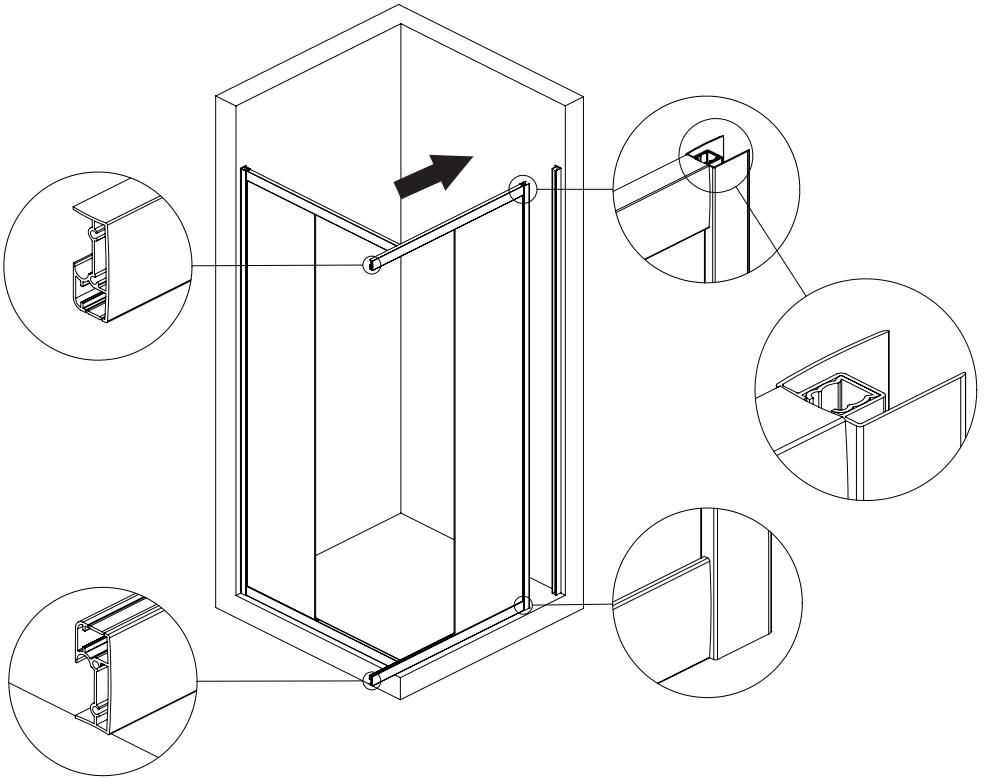

®

ZUPPA

Duř ve Kvet Kabinleri

LIVORNO DUŐAKABİN

MONTAJ TALİMATI / INSTALLATION INSTRUCTIONS

Duşakabin Parça Listesi (BOM)

Tip :	KÖŞE GİRİŞ SÜRGÜLÜ DUŞAKABİN	
Ölçü :	90x90 cm	
Cam :	6 mm temperli şeffaf	
Profil :	Parlak alüminyum (6063)	
Sistem :	2 Sabit 2 Sürgü	

No	Parça Adı	Malzeme	Adet	Açıklama
1	Sabit Cam Panel	6 mm Temperli Cam	2	Yan sabit cam
2	Sürgülü Kapı Camı	6 mm Temperli Cam	2	Hareketli kapılar
3	Duvar Profili	Alüminyum	2	Duvara sabitleme
4	Üst Ray Profil	Alüminyum	2	Sürgü taşıyıcı
5	Alt Ray Profil	Alüminyum	2	Alt taşıyıcı
6	Köşe Bağlantı Takoz	Plastik	2	90° birleşim
7	Üst Rulman	Plastik/Zamak	4	Kapı taşıma
8	Alt Rulman	Plastik/Zamak	4	Alt yönlendirme
9	Kapı Tutamağı	Plastik	2	İç-dış kullanım
10	Mıknatıs Tk. Conta	PVC	1	Kapı kapanma
11	Yan Su Contası	PVC	4	Su sızdırmazlık
12	Alt Su Çıtası	PVC	1	Kapı altı
13	Cam Sabitleme Klipsi	Plastik	4	Sabit cam montajı
14	Vida Seti	Paslanmaz	1 Set	Montaj vidaları
15	Dübel Seti	Plastik	1 Set	Duvar montajı
16	Silikon	Şeffaf	1	Su izolasyonu
17	Kapak Tapaları	Plastik	1 Set	Vida gizleme
18	Stoper Takımı Set	Plastik/Zamak	1	Kapı durdurucu

Teknik Kesim Ölçüleri

Profil	Ölçü
Duvar Profili	1910 mm
Üst Ray	855 mm
Alt Ray	855 mm

HAZIRLAYAN	ONAYLAYAN

Zuppa Yapı Malzemeleri TİC. LTD. ŞTİ.

Şeyhli Mah. Ankara Cad. No:249A Pendik/ İSTANBUL

P: +90 216 595 32 82