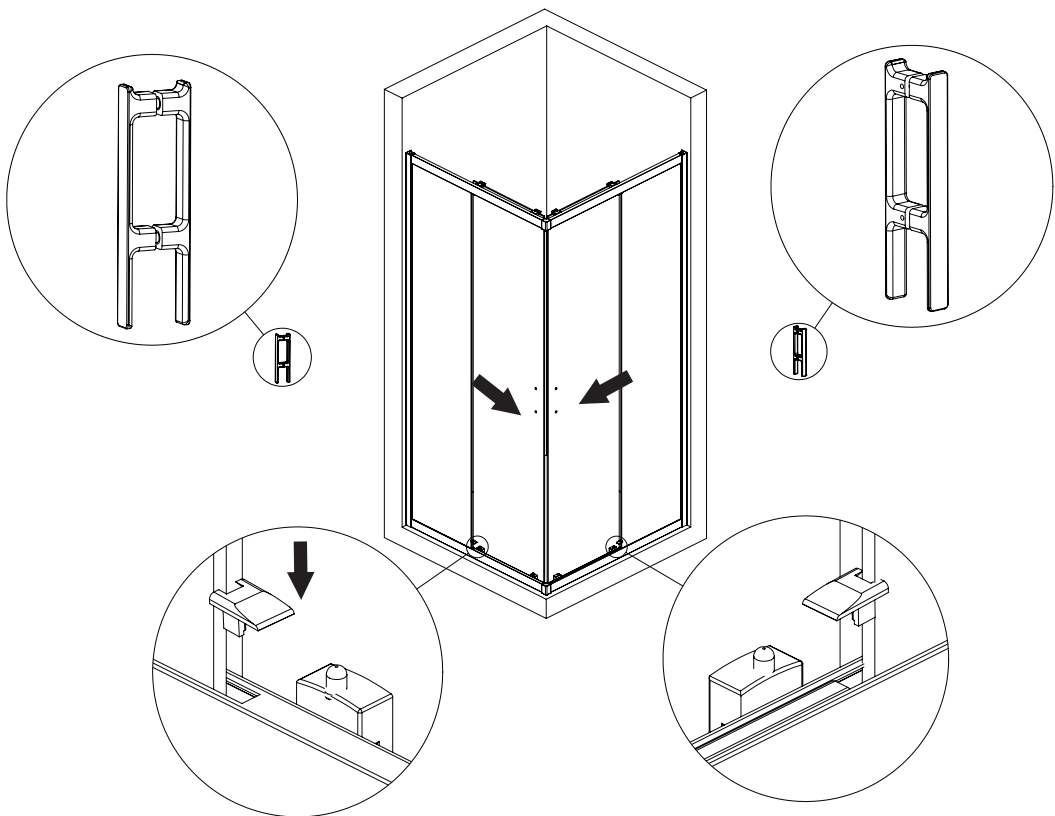

®

ZUPPA

Duř ve Kvet Kabinleri

LIVORNO DUŐAKABİN

MONTAJ TALİMATI / INSTALLATION INSTRUCTIONS

Duşakabin Parça Listesi (BOM)

Tip :	KÖŞE GİRİŞ SÜRGÜLÜ DUŞAKABİN	
Ölçü :	90x90 cm	
Cam :	6 mm temperli şeffaf	
Profil :	Parlak alüminyum (6063)	
Sistem :	2 Sabit 2 Sürgü	

No	Parça Adı	Malzeme	Adet	Açıklama
1	Sabit Cam Panel	6 mm Temperli Cam	2	Yan sabit cam
2	Sürgülü Kapı Camı	6 mm Temperli Cam	2	Hareketli kapılar
3	Duvar Profili	Alüminyum	2	Duvara sabitleme
4	Üst Ray Profil	Alüminyum	2	Sürgü taşıyıcı
5	Alt Ray Profil	Alüminyum	2	Alt taşıyıcı
6	Köşe Bağlantı Takoz	Plastik	2	90° birleşim
7	Üst Rulman	Plastik/Zamak	4	Kapı taşıma
8	Alt Rulman	Plastik/Zamak	4	Alt yönlendirme
9	Kapı Tutamağı	Plastik	2	İç-dış kullanım
10	Mıknatıs Tk. Conta	PVC	1	Kapı kapanma
11	Yan Su Contası	PVC	4	Su sızdırmazlık
12	Alt Su Çıtası	PVC	1	Kapı altı
13	Cam Sabitleme Klipsi	Plastik	4	Sabit cam montajı
14	Vida Seti	Paslanmaz	1 Set	Montaj vidaları
15	Dübel Seti	Plastik	1 Set	Duvar montajı
16	Silikon	Şeffaf	1	Su izolasyonu
17	Kapak Tapaları	Plastik	1 Set	Vida gizleme
18	Stoper Takımı Set	Plastik/Zamak	1	Kapı durdurucu

Teknik Kesim Ölçüleri

Profil	Ölçü
Duvar Profili	1910 mm
Üst Ray	855 mm
Alt Ray	855 mm

HAZIRLAYAN	ONAYLAYAN

Zuppa Yapı Malzemeleri TİC. LTD. ŞTİ.

Şeyhli Mah. Ankara Cad. No:249A Pendik/ İSTANBUL

P: +90 216 595 32 82