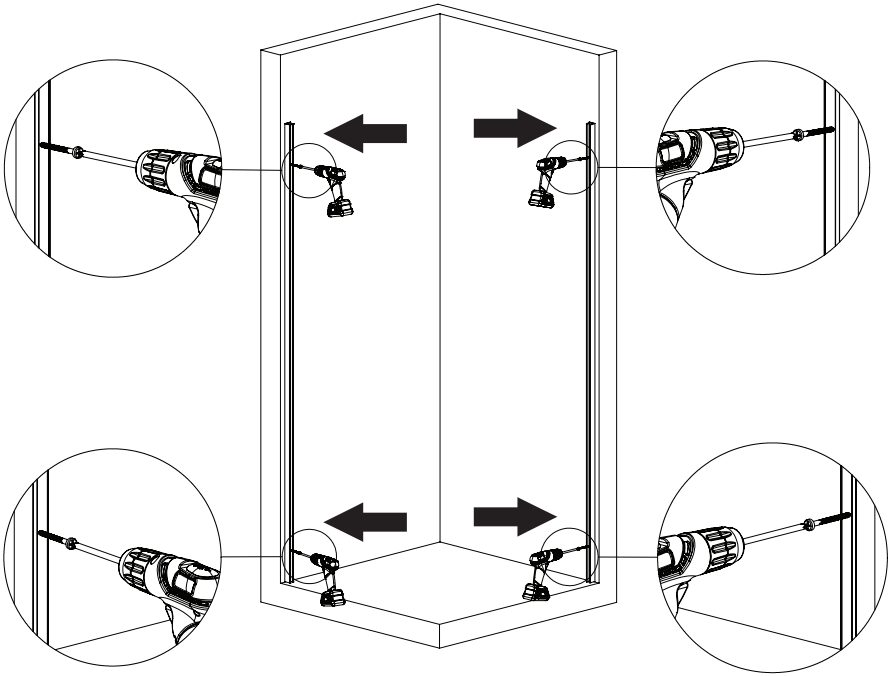

®

ZUPPA

Duř ve Kvet Kabinleri

LIVORNO DUŐAKABİN

MONTAJ TALİMATI / INSTALLATION INSTRUCTIONS

Duşakabin Parça Listesi (BOM)

Tip :	KÖŞE GİRİŞ SÜRGÜLÜ DUŞAKABİN	
Ölçü :	90x90 cm	
Cam :	6 mm temperli şeffaf	
Profil :	Parlak alüminyum (6063)	
Sistem :	2 Sabit 2 Sürgü	

No	Parça Adı	Malzeme	Adet	Açıklama
1	Sabit Cam Panel	6 mm Temperli Cam	2	Yan sabit cam
2	Sürgülü Kapı Camı	6 mm Temperli Cam	2	Hareketli kapılar
3	Duvar Profili	Alüminyum	2	Duvara sabitleme
4	Üst Ray Profil	Alüminyum	2	Sürgü taşıyıcı
5	Alt Ray Profil	Alüminyum	2	Alt taşıyıcı
6	Köşe Bağlantı Takoz	Plastik	2	90° birleşim
7	Üst Rulman	Plastik/Zamak	4	Kapı taşıma
8	Alt Rulman	Plastik/Zamak	4	Alt yönlendirme
9	Kapı Tutamağı	Plastik	2	İç-dış kullanım
10	Mıknatıs Tk. Conta	PVC	1	Kapı kapanma
11	Yan Su Contası	PVC	4	Su sızdırmazlık
12	Alt Su Çıtası	PVC	1	Kapı altı
13	Cam Sabitleme Klipsi	Plastik	4	Sabit cam montajı
14	Vida Seti	Paslanmaz	1 Set	Montaj vidaları
15	Dübel Seti	Plastik	1 Set	Duvar montajı
16	Silikon	Şeffaf	1	Su izolasyonu
17	Kapak Tapaları	Plastik	1 Set	Vida gizleme
18	Stoper Takımı Set	Plastik/Zamak	1	Kapı durdurucu

Teknik Kesim Ölçüleri

Profil	Ölçü
Duvar Profili	1910 mm
Üst Ray	855 mm
Alt Ray	855 mm

HAZIRLAYAN	ONAYLAYAN

Zuppa Yapı Malzemeleri TİC. LTD. ŞTİ.

Şeyhli Mah. Ankara Cad. No:249A Pendik/ İSTANBUL

P: +90 216 595 32 82