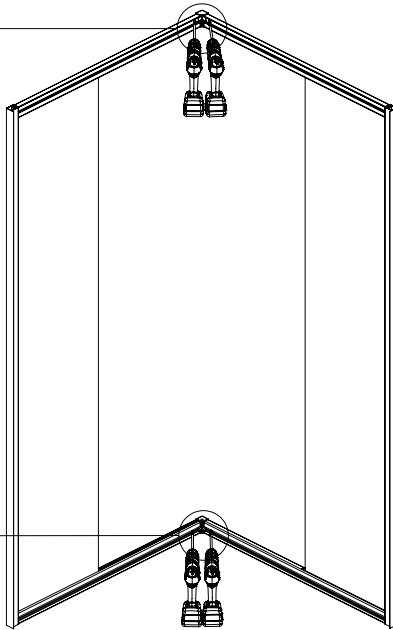

®

ZUPPA

Duř ve Kvet Kabinleri

LIVORNO DUŐAKABİN

MONTAJ TALİMATI / INSTALLATION INSTRUCTIONS

Duşakabin Parça Listesi (BOM)

Tip :	KÖŞE GİRİŞ SÜRGÜLÜ DUŞAKABİN	
Ölçü :	90x90 cm	
Cam :	6 mm temperli şeffaf	
Profil :	Parlak alüminyum (6063)	
Sistem :	2 Sabit 2 Sürgü	

No	Parça Adı	Malzeme	Adet	Açıklama
1	Sabit Cam Panel	6 mm Temperli Cam	2	Yan sabit cam
2	Sürgülü Kapı Camı	6 mm Temperli Cam	2	Hareketli kapılar
3	Duvar Profili	Alüminyum	2	Duvara sabitleme
4	Üst Ray Profil	Alüminyum	2	Sürgü taşıyıcı
5	Alt Ray Profil	Alüminyum	2	Alt taşıyıcı
6	Köşe Bağlantı Takoz	Plastik	2	90° birleşim
7	Üst Rulman	Plastik/Zamak	4	Kapı taşıma
8	Alt Rulman	Plastik/Zamak	4	Alt yönlendirme
9	Kapı Tutamağı	Plastik	2	İç-dış kullanım
10	Mıknatıs Tk. Conta	PVC	1	Kapı kapanma
11	Yan Su Contası	PVC	4	Su sızdırmazlık
12	Alt Su Çıtası	PVC	1	Kapı altı
13	Cam Sabitleme Klipsi	Plastik	4	Sabit cam montajı
14	Vida Seti	Paslanmaz	1 Set	Montaj vidaları
15	Dübel Seti	Plastik	1 Set	Duvar montajı
16	Silikon	Şeffaf	1	Su izolasyonu
17	Kapak Tapaları	Plastik	1 Set	Vida gizleme
18	Stoper Takımı Set	Plastik/Zamak	1	Kapı durdurucu

Teknik Kesim Ölçüleri

Profil	Ölçü
Duvar Profili	1910 mm
Üst Ray	855 mm
Alt Ray	855 mm

HAZIRLAYAN	ONAYLAYAN

Zuppa Yapı Malzemeleri TİC. LTD. ŞTİ.

Şeyhli Mah. Ankara Cad. No:249A Pendik/ İSTANBUL

P: +90 216 595 32 82