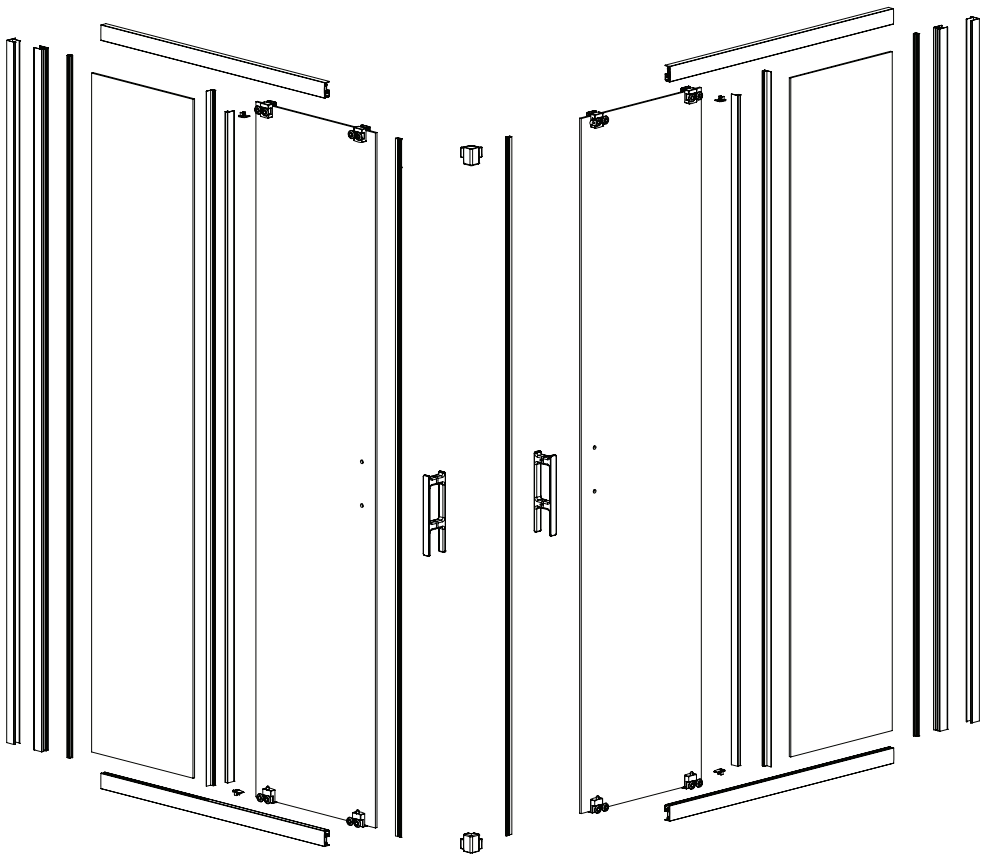

Duşakabin Parça Listesi (BOM)

Tip :	KÖŞE GİRİŞ SÜRGÜLÜ DUŞAKABİN	
Ölçü :	90x90 cm	
Cam :	6 mm temperli şeffaf	
Profil :	Parlak alüminyum (6063)	
Sistem :	2 Sabit 2 Sürgü	

No	Parça Adı	Malzeme	Adet	Açıklama
1	Sabit Cam Panel	6 mm Temperli Cam	2	Yan sabit cam
2	Sürgülü Kapı Camı	6 mm Temperli Cam	2	Hareketli kapılar
3	Duvar Profili	Alüminyum	2	Duvara sabitleme
4	Üst Ray Profil	Alüminyum	2	Sürgü taşıyıcı
5	Alt Ray Profil	Alüminyum	2	Alt taşıyıcı
6	Köşe Bağlantı Takoz	Plastik	2	90° birleşim
7	Üst Rulman	Plastik/Zamak	4	Kapı taşıma
8	Alt Rulman	Plastik/Zamak	4	Alt yönlendirme
9	Kapı Tutamağı	Plastik	2	İç-dış kullanım
10	Mıknatıs Tk. Conta	PVC	1	Kapı kapanma
11	Yan Su Contası	PVC	4	Su sızdırmazlık
12	Alt Su Çıtası	PVC	1	Kapı altı
13	Cam Sabitleme Klipsi	Plastik	4	Sabit cam montajı
14	Vida Seti	Paslanmaz	1 Set	Montaj vidaları
15	Dübel Seti	Plastik	1 Set	Duvar montajı
16	Silikon	Şeffaf	1	Su izolasyonu
17	Kapak Tapaları	Plastik	1 Set	Vida gizleme
18	Stoper Takımı Set	Plastik/Zamak	1	Kapı durdurucu

Teknik Kesim Ölçüleri

Profil	Ölçü
Duvar Profili	1910 mm
Üst Ray	855 mm
Alt Ray	855 mm

HAZIRLAYAN	ONAYLAYAN