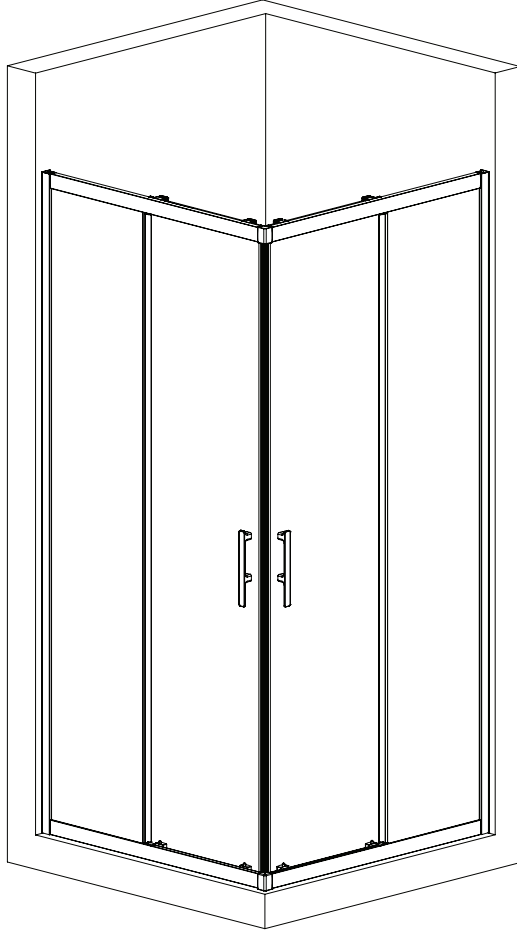

®

ZUPPA

Duř ve Kvet Kabinleri

LIVORNO DUŐAKABİN

MONTAJ TALİMATI / INSTALLATION INSTRUCTIONS

Duşakabin Parça Listesi (BOM)

Tip :	KÖŞE GİRİŞ SÜRGÜLÜ DUŞAKABİN	
Ölçü :	90x90 cm	
Cam :	6 mm temperli şeffaf	
Profil :	Parlak alüminyum (6063)	
Sistem :	2 Sabit 2 Sürgü	

No	Parça Adı	Malzeme	Adet	Açıklama
1	Sabit Cam Panel	6 mm Temperli Cam	2	Yan sabit cam
2	Sürgülü Kapı Camı	6 mm Temperli Cam	2	Hareketli kapılar
3	Duvar Profili	Alüminyum	2	Duvara sabitleme
4	Üst Ray Profil	Alüminyum	2	Sürgü taşıyıcı
5	Alt Ray Profil	Alüminyum	2	Alt taşıyıcı
6	Köşe Bağlantı Takoz	Plastik	2	90° birleşim
7	Üst Rulman	Plastik/Zamak	4	Kapı taşıma
8	Alt Rulman	Plastik/Zamak	4	Alt yönlendirme
9	Kapı Tutamağı	Plastik	2	İç-dış kullanım
10	Mıknatıs Tk. Conta	PVC	1	Kapı kapanma
11	Yan Su Contası	PVC	4	Su sızdırmazlık
12	Alt Su Çıtası	PVC	1	Kapı altı
13	Cam Sabitleme Klipsi	Plastik	4	Sabit cam montajı
14	Vida Seti	Paslanmaz	1 Set	Montaj vidaları
15	Dübel Seti	Plastik	1 Set	Duvar montajı
16	Silikon	Şeffaf	1	Su izolasyonu
17	Kapak Tapaları	Plastik	1 Set	Vida gizleme
18	Stoper Takımı Set	Plastik/Zamak	1	Kapı durdurucu

Teknik Kesim Ölçüleri

Profil	Ölçü
Duvar Profili	1910 mm
Üst Ray	855 mm
Alt Ray	855 mm

HAZIRLAYAN	ONAYLAYAN

Zuppa Yapı Malzemeleri TİC. LTD. ŞTİ.

Şeyhli Mah. Ankara Cad. No:249A Pendik/ İSTANBUL

P: +90 216 595 32 82