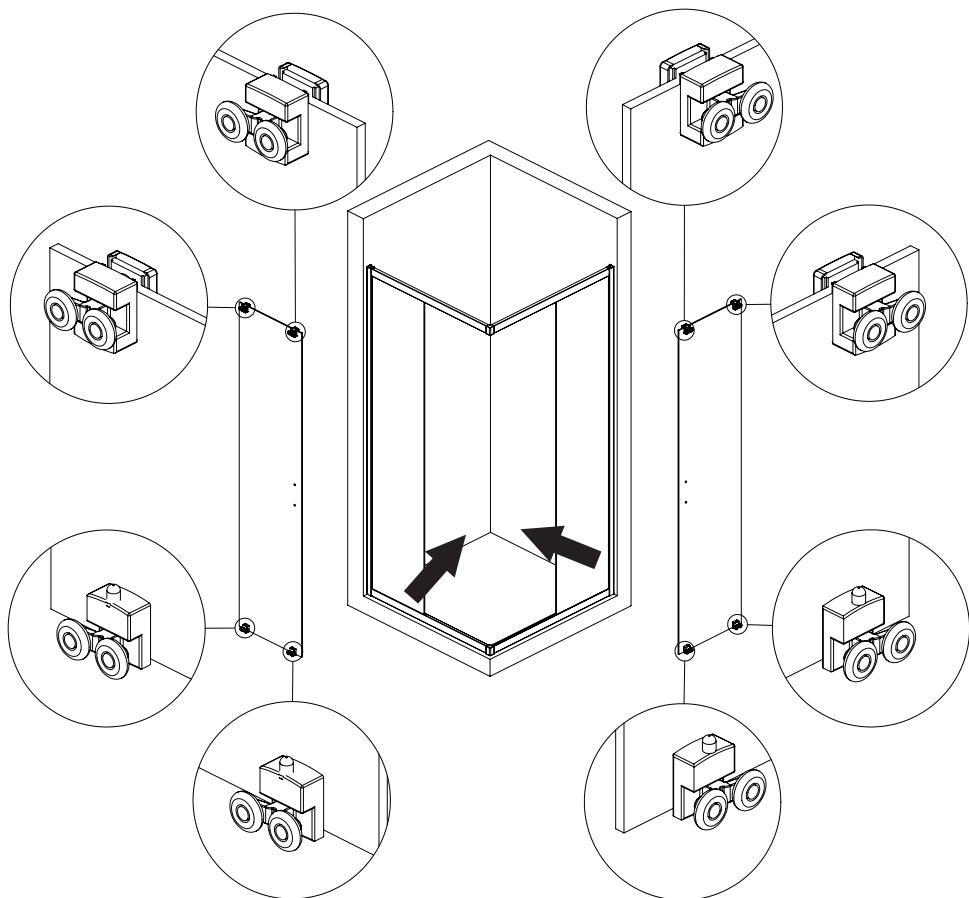

®

ZUPPA

Duř ve Kvet Kabinleri

LIVORNO DUŐAKABİN

MONTAJ TALİMATI / INSTALLATION INSTRUCTIONS

Duşakabin Parça Listesi (BOM)

Tip :	KÖŞE GİRİŞ SÜRGÜLÜ DUŞAKABİN	
Ölçü :	90x90 cm	
Cam :	6 mm temperli şeffaf	
Profil :	Parlak alüminyum (6063)	
Sistem :	2 Sabit 2 Sürgü	

No	Parça Adı	Malzeme	Adet	Açıklama
1	Sabit Cam Panel	6 mm Temperli Cam	2	Yan sabit cam
2	Sürgülü Kapı Camı	6 mm Temperli Cam	2	Hareketli kapılar
3	Duvar Profili	Alüminyum	2	Duvara sabitleme
4	Üst Ray Profil	Alüminyum	2	Sürgü taşıyıcı
5	Alt Ray Profil	Alüminyum	2	Alt taşıyıcı
6	Köşe Bağlantı Takoz	Plastik	2	90° birleşim
7	Üst Rulman	Plastik/Zamak	4	Kapı taşıma
8	Alt Rulman	Plastik/Zamak	4	Alt yönlendirme
9	Kapı Tutamağı	Plastik	2	İç-dış kullanım
10	Mıknatıs Tk. Conta	PVC	1	Kapı kapanma
11	Yan Su Contası	PVC	4	Su sızdırmazlık
12	Alt Su Çıtası	PVC	1	Kapı altı
13	Cam Sabitleme Klipsi	Plastik	4	Sabit cam montajı
14	Vida Seti	Paslanmaz	1 Set	Montaj vidaları
15	Dübel Seti	Plastik	1 Set	Duvar montajı
16	Silikon	Şeffaf	1	Su izolasyonu
17	Kapak Tapaları	Plastik	1 Set	Vida gizleme
18	Stoper Takımı Set	Plastik/Zamak	1	Kapı durdurucu

Teknik Kesim Ölçüleri

Profil	Ölçü
Duvar Profili	1910 mm
Üst Ray	855 mm
Alt Ray	855 mm

HAZIRLAYAN	ONAYLAYAN

Zuppa Yapı Malzemeleri TİC. LTD. ŞTİ.

Şeyhli Mah. Ankara Cad. No:249A Pendik/ İSTANBUL

P: +90 216 595 32 82