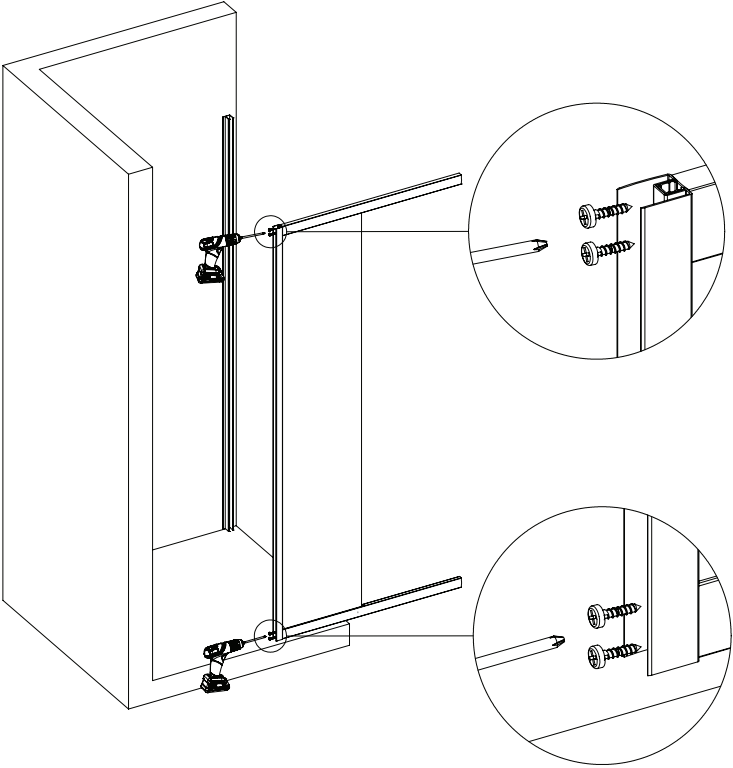

®

ZUPPA

Duř ve Kvet Kabinleri

LIVORNO DUŐAKABİN

MONTAJ TALİMATI / INSTALLATION INSTRUCTIONS

Duşakabin Parça Listesi (BOM)

Tip :	KÖŞE GİRİŞ SÜRGÜLÜ DUŞAKABİN	
Ölçü :	90x90 cm	
Cam :	6 mm temperli şeffaf	
Profil :	Parlak alüminyum (6063)	
Sistem :	2 Sabit 2 Sürgü	

No	Parça Adı	Malzeme	Adet	Açıklama
1	Sabit Cam Panel	6 mm Temperli Cam	2	Yan sabit cam
2	Sürgülü Kapı Camı	6 mm Temperli Cam	2	Hareketli kapılar
3	Duvar Profili	Alüminyum	2	Duvara sabitleme
4	Üst Ray Profil	Alüminyum	2	Sürgü taşıyıcı
5	Alt Ray Profil	Alüminyum	2	Alt taşıyıcı
6	Köşe Bağlantı Takoz	Plastik	2	90° birleşim
7	Üst Rulman	Plastik/Zamak	4	Kapı taşıma
8	Alt Rulman	Plastik/Zamak	4	Alt yönlendirme
9	Kapı Tutamağı	Plastik	2	İç-dış kullanım
10	Mıknatıs Tk. Conta	PVC	1	Kapı kapanma
11	Yan Su Contası	PVC	4	Su sızdırmazlık
12	Alt Su Çıtası	PVC	1	Kapı altı
13	Cam Sabitleme Klipsi	Plastik	4	Sabit cam montajı
14	Vida Seti	Paslanmaz	1 Set	Montaj vidaları
15	Dübel Seti	Plastik	1 Set	Duvar montajı
16	Silikon	Şeffaf	1	Su izolasyonu
17	Kapak Tapaları	Plastik	1 Set	Vida gizleme
18	Stoper Takımı Set	Plastik/Zamak	1	Kapı durdurucu

Teknik Kesim Ölçüleri

Profil	Ölçü
Duvar Profili	1910 mm
Üst Ray	855 mm
Alt Ray	855 mm

HAZIRLAYAN	ONAYLAYAN

Zuppa Yapı Malzemeleri TİC. LTD. ŞTİ.

Şeyhli Mah. Ankara Cad. No:249A Pendik/ İSTANBUL

P: +90 216 595 32 82