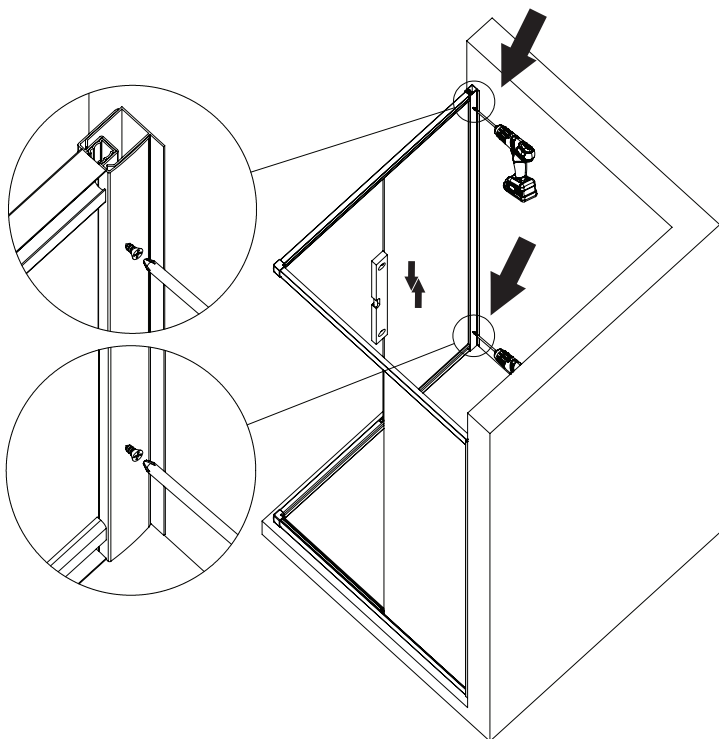

®

ZUPPA

Duř ve Kvet Kabinleri

LIVORNO DUŐAKABİN

MONTAJ TALİMATI / INSTALLATION INSTRUCTIONS

Duşakabin Parça Listesi (BOM)

Tip :	KÖŞE GİRİŞ SÜRGÜLÜ DUŞAKABİN	
Ölçü :	90x90 cm	
Cam :	6 mm temperli şeffaf	
Profil :	Parlak alüminyum (6063)	
Sistem :	2 Sabit 2 Sürgü	

No	Parça Adı	Malzeme	Adet	Açıklama
1	Sabit Cam Panel	6 mm Temperli Cam	2	Yan sabit cam
2	Sürgülü Kapı Camı	6 mm Temperli Cam	2	Hareketli kapılar
3	Duvar Profili	Alüminyum	2	Duvara sabitleme
4	Üst Ray Profil	Alüminyum	2	Sürgü taşıyıcı
5	Alt Ray Profil	Alüminyum	2	Alt taşıyıcı
6	Köşe Bağlantı Takoz	Plastik	2	90° birleşim
7	Üst Rulman	Plastik/Zamak	4	Kapı taşıma
8	Alt Rulman	Plastik/Zamak	4	Alt yönlendirme
9	Kapı Tutamağı	Plastik	2	İç-dış kullanım
10	Mıknatıs Tk. Conta	PVC	1	Kapı kapanma
11	Yan Su Contası	PVC	4	Su sızdırmazlık
12	Alt Su Çıtası	PVC	1	Kapı altı
13	Cam Sabitleme Klipsi	Plastik	4	Sabit cam montajı
14	Vida Seti	Paslanmaz	1 Set	Montaj vidaları
15	Dübel Seti	Plastik	1 Set	Duvar montajı
16	Silikon	Şeffaf	1	Su izolasyonu
17	Kapak Tapaları	Plastik	1 Set	Vida gizleme
18	Stoper Takımı Set	Plastik/Zamak	1	Kapı durdurucu

Teknik Kesim Ölçüleri

Profil	Ölçü
Duvar Profili	1910 mm
Üst Ray	855 mm
Alt Ray	855 mm

HAZIRLAYAN	ONAYLAYAN

Zuppa Yapı Malzemeleri TİC. LTD. ŞTİ.

Şeyhli Mah. Ankara Cad. No:249A Pendik/ İSTANBUL

P: +90 216 595 32 82