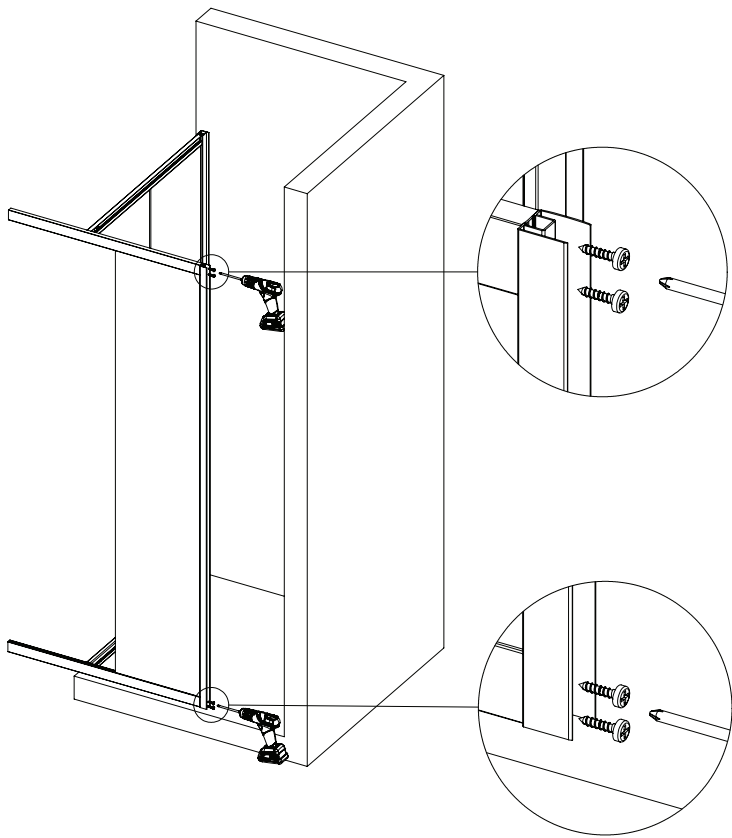

®

ZUPPA

Duř ve Kvet Kabinleri

LIVORNO DUŐAKABİN

MONTAJ TALİMATI / INSTALLATION INSTRUCTIONS

Duşakabin Parça Listesi (BOM)

Tip :	KÖŞE GİRİŞ SÜRGÜLÜ DUŞAKABİN	
Ölçü :	90x90 cm	
Cam :	6 mm temperli şeffaf	
Profil :	Parlak alüminyum (6063)	
Sistem :	2 Sabit 2 Sürgü	

No	Parça Adı	Malzeme	Adet	Açıklama
1	Sabit Cam Panel	6 mm Temperli Cam	2	Yan sabit cam
2	Sürgülü Kapı Camı	6 mm Temperli Cam	2	Hareketli kapılar
3	Duvar Profili	Alüminyum	2	Duvara sabitleme
4	Üst Ray Profil	Alüminyum	2	Sürgü taşıyıcı
5	Alt Ray Profil	Alüminyum	2	Alt taşıyıcı
6	Köşe Bağlantı Takoz	Plastik	2	90° birleşim
7	Üst Rulman	Plastik/Zamak	4	Kapı taşıma
8	Alt Rulman	Plastik/Zamak	4	Alt yönlendirme
9	Kapı Tutamağı	Plastik	2	İç-dış kullanım
10	Mıknatıs Tk. Conta	PVC	1	Kapı kapanma
11	Yan Su Contası	PVC	4	Su sızdırmazlık
12	Alt Su Çıtası	PVC	1	Kapı altı
13	Cam Sabitleme Klipsi	Plastik	4	Sabit cam montajı
14	Vida Seti	Paslanmaz	1 Set	Montaj vidaları
15	Dübel Seti	Plastik	1 Set	Duvar montajı
16	Silikon	Şeffaf	1	Su izolasyonu
17	Kapak Tapaları	Plastik	1 Set	Vida gizleme
18	Stoper Takımı Set	Plastik/Zamak	1	Kapı durdurucu

Teknik Kesim Ölçüleri

Profil	Ölçü
Duvar Profili	1910 mm
Üst Ray	855 mm
Alt Ray	855 mm

HAZIRLAYAN	ONAYLAYAN

Zuppa Yapı Malzemeleri TİC. LTD. ŞTİ.

Şeyhli Mah. Ankara Cad. No:249A Pendik/ İSTANBUL

P: +90 216 595 32 82