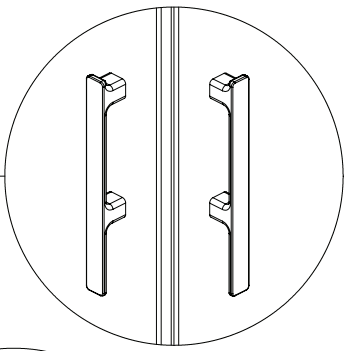

®

ZUPPA

Duř ve Kvet Kabinleri

LIVORNO DUŐAKABİN

MONTAJ TALİMATI / INSTALLATION INSTRUCTIONS

Duşakabin Parça Listesi (BOM)

Tip :	KÖŞE GİRİŞ SÜRGÜLÜ DUŞAKABİN	
Ölçü :	90x90 cm	
Cam :	6 mm temperli şeffaf	
Profil :	Parlak alüminyum (6063)	
Sistem :	2 Sabit 2 Sürgü	

No	Parça Adı	Malzeme	Adet	Açıklama
1	Sabit Cam Panel	6 mm Temperli Cam	2	Yan sabit cam
2	Sürgülü Kapı Camı	6 mm Temperli Cam	2	Hareketli kapılar
3	Duvar Profili	Alüminyum	2	Duvara sabitleme
4	Üst Ray Profil	Alüminyum	2	Sürgü taşıyıcı
5	Alt Ray Profil	Alüminyum	2	Alt taşıyıcı
6	Köşe Bağlantı Takoz	Plastik	2	90° birleşim
7	Üst Rulman	Plastik/Zamak	4	Kapı taşıma
8	Alt Rulman	Plastik/Zamak	4	Alt yönlendirme
9	Kapı Tutamağı	Plastik	2	İç-dış kullanım
10	Mıknatıs Tk. Conta	PVC	1	Kapı kapanma
11	Yan Su Contası	PVC	4	Su sızdırmazlık
12	Alt Su Çıtası	PVC	1	Kapı altı
13	Cam Sabitleme Klipsi	Plastik	4	Sabit cam montajı
14	Vida Seti	Paslanmaz	1 Set	Montaj vidaları
15	Dübel Seti	Plastik	1 Set	Duvar montajı
16	Silikon	Şeffaf	1	Su izolasyonu
17	Kapak Tapaları	Plastik	1 Set	Vida gizleme
18	Stoper Takımı Set	Plastik/Zamak	1	Kapı durdurucu

Teknik Kesim Ölçüleri

Profil	Ölçü
Duvar Profili	1910 mm
Üst Ray	855 mm
Alt Ray	855 mm

HAZIRLAYAN	ONAYLAYAN

Zuppa Yapı Malzemeleri TİC. LTD. ŞTİ.

Şeyhli Mah. Ankara Cad. No:249A Pendik/ İSTANBUL

P: +90 216 595 32 82