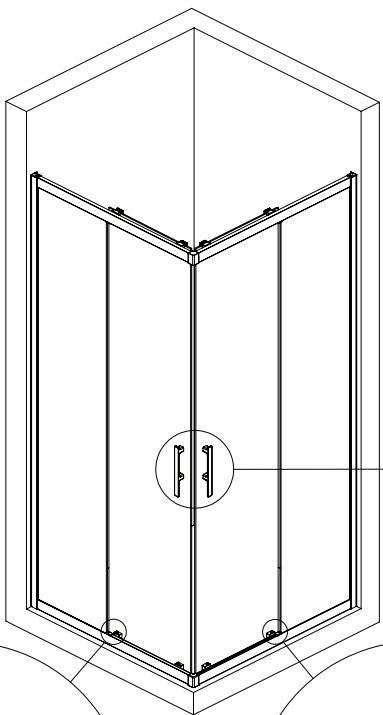

®

ZUPPA

Duř ve Kvet Kabinleri

LIVORNO DUŐAKABİN

MONTAJ TALİMATI / INSTALLATION INSTRUCTIONS

Duşakabin Parça Listesi (BOM)

Tip :	KÖŞE GİRİŞ SÜRGÜLÜ DUŞAKABİN	
Ölçü :	90x90 cm	
Cam :	6 mm temperli şeffaf	
Profil :	Parlak alüminyum (6063)	
Sistem :	2 Sabit 2 Sürgü	

No	Parça Adı	Malzeme	Adet	Açıklama
1	Sabit Cam Panel	6 mm Temperli Cam	2	Yan sabit cam
2	Sürgülü Kapı Camı	6 mm Temperli Cam	2	Hareketli kapılar
3	Duvar Profili	Alüminyum	2	Duvara sabitleme
4	Üst Ray Profil	Alüminyum	2	Sürgü taşıyıcı
5	Alt Ray Profil	Alüminyum	2	Alt taşıyıcı
6	Köşe Bağlantı Takoz	Plastik	2	90° birleşim
7	Üst Rulman	Plastik/Zamak	4	Kapı taşıma
8	Alt Rulman	Plastik/Zamak	4	Alt yönlendirme
9	Kapı Tutamağı	Plastik	2	İç-dış kullanım
10	Mıknatıs Tk. Conta	PVC	1	Kapı kapanma
11	Yan Su Contası	PVC	4	Su sızdırmazlık
12	Alt Su Çıtası	PVC	1	Kapı altı
13	Cam Sabitleme Klipsi	Plastik	4	Sabit cam montajı
14	Vida Seti	Paslanmaz	1 Set	Montaj vidaları
15	Dübel Seti	Plastik	1 Set	Duvar montajı
16	Silikon	Şeffaf	1	Su izolasyonu
17	Kapak Tapaları	Plastik	1 Set	Vida gizleme
18	Stoper Takımı Set	Plastik/Zamak	1	Kapı durdurucu

Teknik Kesim Ölçüleri

Profil	Ölçü
Duvar Profili	1910 mm
Üst Ray	855 mm
Alt Ray	855 mm

HAZIRLAYAN	ONAYLAYAN

Zuppa Yapı Malzemeleri TİC. LTD. ŞTİ.

Şeyhli Mah. Ankara Cad. No:249A Pendik/ İSTANBUL

P: +90 216 595 32 82