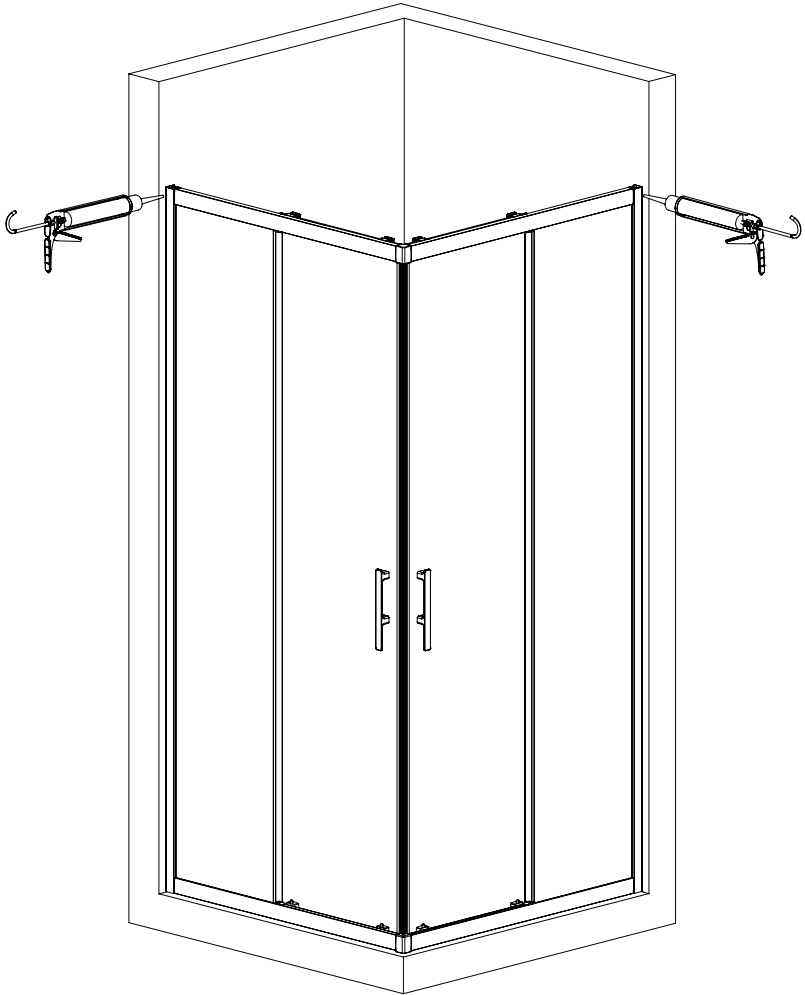

®

ZUPPA

Duř ve Kvet Kabinleri

LIVORNO DUŐAKABİN

MONTAJ TALİMATI / INSTALLATION INSTRUCTIONS

Duşakabin Parça Listesi (BOM)

Tip :	KÖŞE GİRİŞ SÜRGÜLÜ DUŞAKABİN	
Ölçü :	90x90 cm	
Cam :	6 mm temperli şeffaf	
Profil :	Parlak alüminyum (6063)	
Sistem :	2 Sabit 2 Sürgü	

No	Parça Adı	Malzeme	Adet	Açıklama
1	Sabit Cam Panel	6 mm Temperli Cam	2	Yan sabit cam
2	Sürgülü Kapı Camı	6 mm Temperli Cam	2	Hareketli kapılar
3	Duvar Profili	Alüminyum	2	Duvara sabitleme
4	Üst Ray Profil	Alüminyum	2	Sürgü taşıyıcı
5	Alt Ray Profil	Alüminyum	2	Alt taşıyıcı
6	Köşe Bağlantı Takoz	Plastik	2	90° birleşim
7	Üst Rulman	Plastik/Zamak	4	Kapı taşıma
8	Alt Rulman	Plastik/Zamak	4	Alt yönlendirme
9	Kapı Tutamağı	Plastik	2	İç-dış kullanım
10	Mıknatıs Tk. Conta	PVC	1	Kapı kapanma
11	Yan Su Contası	PVC	4	Su sızdırmazlık
12	Alt Su Çıtası	PVC	1	Kapı altı
13	Cam Sabitleme Klipsi	Plastik	4	Sabit cam montajı
14	Vida Seti	Paslanmaz	1 Set	Montaj vidaları
15	Dübel Seti	Plastik	1 Set	Duvar montajı
16	Silikon	Şeffaf	1	Su izolasyonu
17	Kapak Tapaları	Plastik	1 Set	Vida gizleme
18	Stoper Takımı Set	Plastik/Zamak	1	Kapı durdurucu

Teknik Kesim Ölçüleri

Profil	Ölçü
Duvar Profili	1910 mm
Üst Ray	855 mm
Alt Ray	855 mm

HAZIRLAYAN	ONAYLAYAN

Zuppa Yapı Malzemeleri TİC. LTD. ŞTİ.

Şeyhli Mah. Ankara Cad. No:249A Pendik/ İSTANBUL

P: +90 216 595 32 82