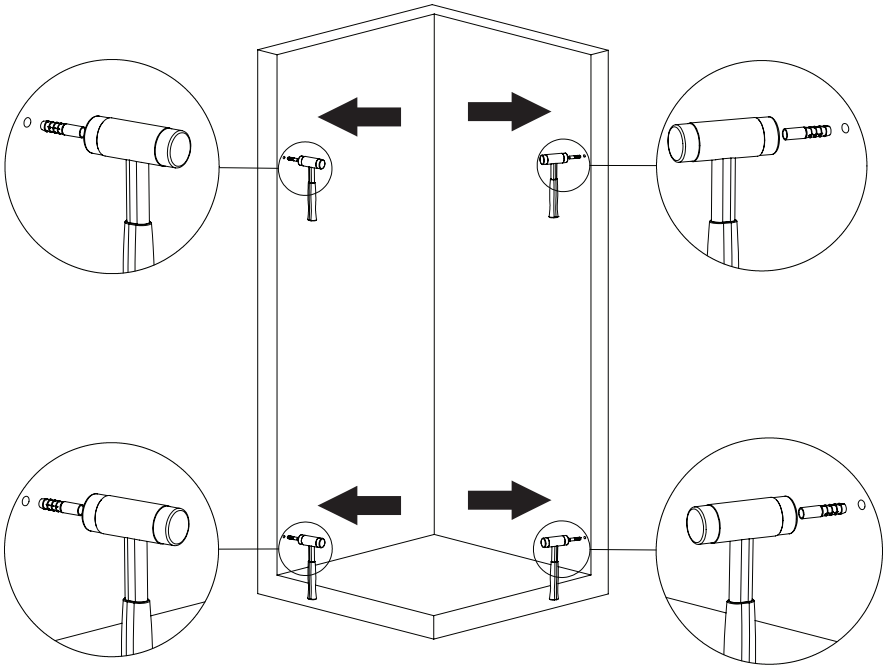

®

ZUPPA

Duř ve Kvet Kabinleri

LIVORNO DUŐAKABİN

MONTAJ TALİMATI / INSTALLATION INSTRUCTIONS

Duşakabin Parça Listesi (BOM)

Tip :	KÖŞE GİRİŞ SÜRGÜLÜ DUŞAKABİN	
Ölçü :	90x90 cm	
Cam :	6 mm temperli şeffaf	
Profil :	Parlak alüminyum (6063)	
Sistem :	2 Sabit 2 Sürgü	

No	Parça Adı	Malzeme	Adet	Açıklama
1	Sabit Cam Panel	6 mm Temperli Cam	2	Yan sabit cam
2	Sürgülü Kapı Camı	6 mm Temperli Cam	2	Hareketli kapılar
3	Duvar Profili	Alüminyum	2	Duvara sabitleme
4	Üst Ray Profil	Alüminyum	2	Sürgü taşıyıcı
5	Alt Ray Profil	Alüminyum	2	Alt taşıyıcı
6	Köşe Bağlantı Takoz	Plastik	2	90° birleşim
7	Üst Rulman	Plastik/Zamak	4	Kapı taşıma
8	Alt Rulman	Plastik/Zamak	4	Alt yönlendirme
9	Kapı Tutamağı	Plastik	2	İç-dış kullanım
10	Mıknatıs Tk. Conta	PVC	1	Kapı kapanma
11	Yan Su Contası	PVC	4	Su sızdırmazlık
12	Alt Su Çıtası	PVC	1	Kapı altı
13	Cam Sabitleme Klipsi	Plastik	4	Sabit cam montajı
14	Vida Seti	Paslanmaz	1 Set	Montaj vidaları
15	Dübel Seti	Plastik	1 Set	Duvar montajı
16	Silikon	Şeffaf	1	Su izolasyonu
17	Kapak Tapaları	Plastik	1 Set	Vida gizleme
18	Stoper Takımı Set	Plastik/Zamak	1	Kapı durdurucu

Teknik Kesim Ölçüleri

Profil	Ölçü
Duvar Profili	1910 mm
Üst Ray	855 mm
Alt Ray	855 mm

HAZIRLAYAN	ONAYLAYAN

Zuppa Yapı Malzemeleri TİC. LTD. ŞTİ.

Şeyhli Mah. Ankara Cad. No:249A Pendik/ İSTANBUL

P: +90 216 595 32 82