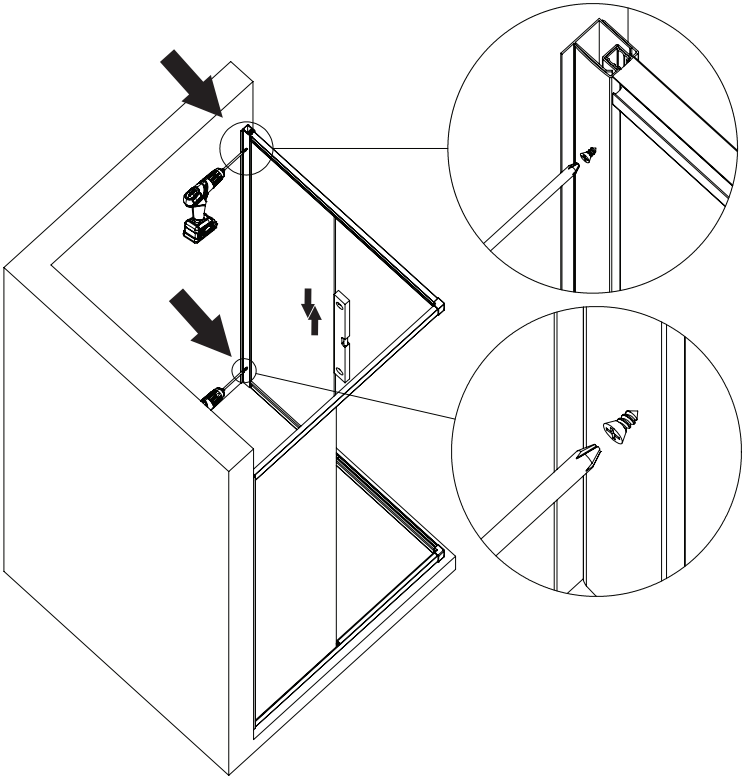

®

ZUPPA

Duř ve Kvet Kabinleri

LIVORNO DUŐAKABİN

MONTAJ TALİMATI / INSTALLATION INSTRUCTIONS

Duşakabin Parça Listesi (BOM)

Tip :	KÖŞE GİRİŞ SÜRGÜLÜ DUŞAKABİN	
Ölçü :	90x90 cm	
Cam :	6 mm temperli şeffaf	
Profil :	Parlak alüminyum (6063)	
Sistem :	2 Sabit 2 Sürgü	

No	Parça Adı	Malzeme	Adet	Açıklama
1	Sabit Cam Panel	6 mm Temperli Cam	2	Yan sabit cam
2	Sürgülü Kapı Camı	6 mm Temperli Cam	2	Hareketli kapılar
3	Duvar Profili	Alüminyum	2	Duvara sabitleme
4	Üst Ray Profil	Alüminyum	2	Sürgü taşıyıcı
5	Alt Ray Profil	Alüminyum	2	Alt taşıyıcı
6	Köşe Bağlantı Takoz	Plastik	2	90° birleşim
7	Üst Rulman	Plastik/Zamak	4	Kapı taşıma
8	Alt Rulman	Plastik/Zamak	4	Alt yönlendirme
9	Kapı Tutamağı	Plastik	2	İç-dış kullanım
10	Mıknatıs Tk. Conta	PVC	1	Kapı kapanma
11	Yan Su Contası	PVC	4	Su sızdırmazlık
12	Alt Su Çıtası	PVC	1	Kapı altı
13	Cam Sabitleme Klipsi	Plastik	4	Sabit cam montajı
14	Vida Seti	Paslanmaz	1 Set	Montaj vidaları
15	Dübel Seti	Plastik	1 Set	Duvar montajı
16	Silikon	Şeffaf	1	Su izolasyonu
17	Kapak Tapaları	Plastik	1 Set	Vida gizleme
18	Stoper Takımı Set	Plastik/Zamak	1	Kapı durdurucu

Teknik Kesim Ölçüleri

Profil	Ölçü
Duvar Profili	1910 mm
Üst Ray	855 mm
Alt Ray	855 mm

HAZIRLAYAN	ONAYLAYAN

Zuppa Yapı Malzemeleri TİC. LTD. ŞTİ.

Şeyhli Mah. Ankara Cad. No:249A Pendik/ İSTANBUL

P: +90 216 595 32 82