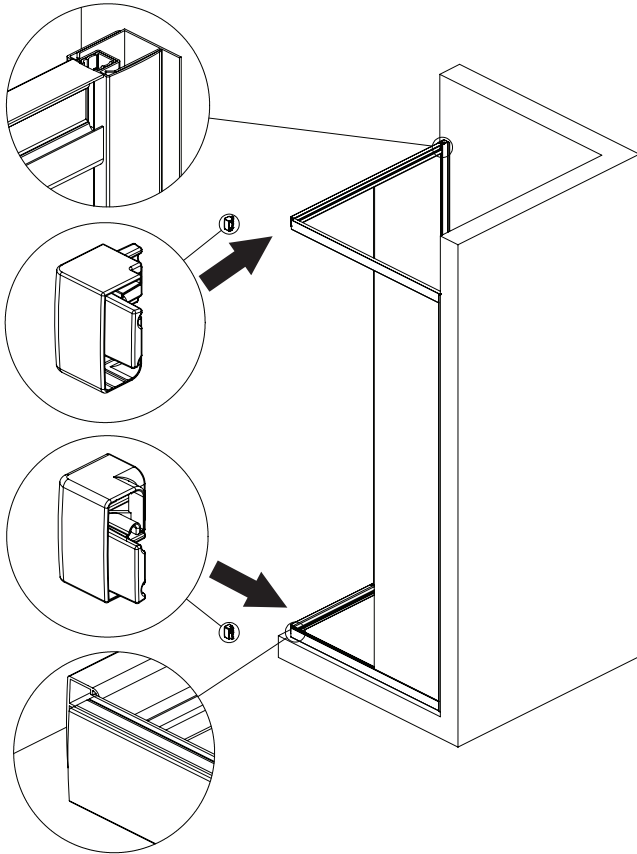

®

ZUPPA

Duř ve Kvet Kabinleri

LIVORNO DUŐAKABİN

MONTAJ TALİMATI / INSTALLATION INSTRUCTIONS

Duşakabin Parça Listesi (BOM)

Tip :	KÖŞE GİRİŞ SÜRGÜLÜ DUŞAKABİN	
Ölçü :	90x90 cm	
Cam :	6 mm temperli şeffaf	
Profil :	Parlak alüminyum (6063)	
Sistem :	2 Sabit 2 Sürgü	

No	Parça Adı	Malzeme	Adet	Açıklama
1	Sabit Cam Panel	6 mm Temperli Cam	2	Yan sabit cam
2	Sürgülü Kapı Camı	6 mm Temperli Cam	2	Hareketli kapılar
3	Duvar Profili	Alüminyum	2	Duvara sabitleme
4	Üst Ray Profil	Alüminyum	2	Sürgü taşıyıcı
5	Alt Ray Profil	Alüminyum	2	Alt taşıyıcı
6	Köşe Bağlantı Takoz	Plastik	2	90° birleşim
7	Üst Rulman	Plastik/Zamak	4	Kapı taşıma
8	Alt Rulman	Plastik/Zamak	4	Alt yönlendirme
9	Kapı Tutamağı	Plastik	2	İç-dış kullanım
10	Mıknatıs Tk. Conta	PVC	1	Kapı kapanma
11	Yan Su Contası	PVC	4	Su sızdırmazlık
12	Alt Su Çıtası	PVC	1	Kapı altı
13	Cam Sabitleme Klipsi	Plastik	4	Sabit cam montajı
14	Vida Seti	Paslanmaz	1 Set	Montaj vidaları
15	Dübel Seti	Plastik	1 Set	Duvar montajı
16	Silikon	Şeffaf	1	Su izolasyonu
17	Kapak Tapaları	Plastik	1 Set	Vida gizleme
18	Stoper Takımı Set	Plastik/Zamak	1	Kapı durdurucu

Teknik Kesim Ölçüleri

Profil	Ölçü
Duvar Profili	1910 mm
Üst Ray	855 mm
Alt Ray	855 mm

HAZIRLAYAN	ONAYLAYAN

Zuppa Yapı Malzemeleri TİC. LTD. ŞTİ.

Şeyhli Mah. Ankara Cad. No:249A Pendik/ İSTANBUL

P: +90 216 595 32 82