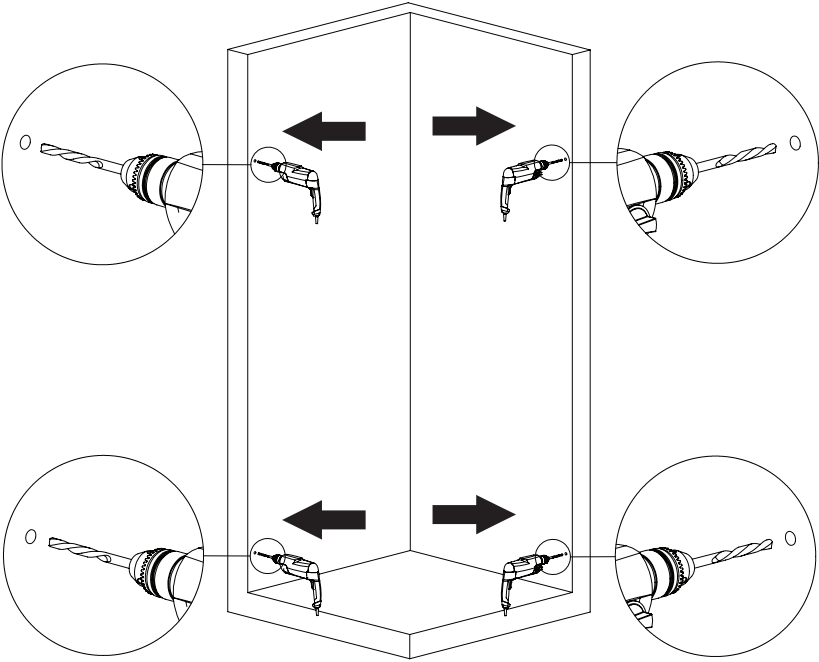

®

ZUPPA

Duř ve Kvet Kabinleri

LIVORNO DUŐAKABİN

MONTAJ TALİMATI / INSTALLATION INSTRUCTIONS

Duşakabin Parça Listesi (BOM)

Tip :	KÖŞE GİRİŞ SÜRGÜLÜ DUŞAKABİN	
Ölçü :	90x90 cm	
Cam :	6 mm temperli şeffaf	
Profil :	Parlak alüminyum (6063)	
Sistem :	2 Sabit 2 Sürgü	

No	Parça Adı	Malzeme	Adet	Açıklama
1	Sabit Cam Panel	6 mm Temperli Cam	2	Yan sabit cam
2	Sürgülü Kapı Camı	6 mm Temperli Cam	2	Hareketli kapılar
3	Duvar Profili	Alüminyum	2	Duvara sabitleme
4	Üst Ray Profil	Alüminyum	2	Sürgü taşıyıcı
5	Alt Ray Profil	Alüminyum	2	Alt taşıyıcı
6	Köşe Bağlantı Takoz	Plastik	2	90° birleşim
7	Üst Rulman	Plastik/Zamak	4	Kapı taşıma
8	Alt Rulman	Plastik/Zamak	4	Alt yönlendirme
9	Kapı Tutamağı	Plastik	2	İç-dış kullanım
10	Mıknatıs Tk. Conta	PVC	1	Kapı kapanma
11	Yan Su Contası	PVC	4	Su sızdırmazlık
12	Alt Su Çıtası	PVC	1	Kapı altı
13	Cam Sabitleme Klipsi	Plastik	4	Sabit cam montajı
14	Vida Seti	Paslanmaz	1 Set	Montaj vidaları
15	Dübel Seti	Plastik	1 Set	Duvar montajı
16	Silikon	Şeffaf	1	Su izolasyonu
17	Kapak Tapaları	Plastik	1 Set	Vida gizleme
18	Stoper Takımı Set	Plastik/Zamak	1	Kapı durdurucu

Teknik Kesim Ölçüleri

Profil	Ölçü
Duvar Profili	1910 mm
Üst Ray	855 mm
Alt Ray	855 mm

HAZIRLAYAN	ONAYLAYAN

Zuppa Yapı Malzemeleri TİC. LTD. ŞTİ.

Şeyhli Mah. Ankara Cad. No:249A Pendik/ İSTANBUL

P: +90 216 595 32 82